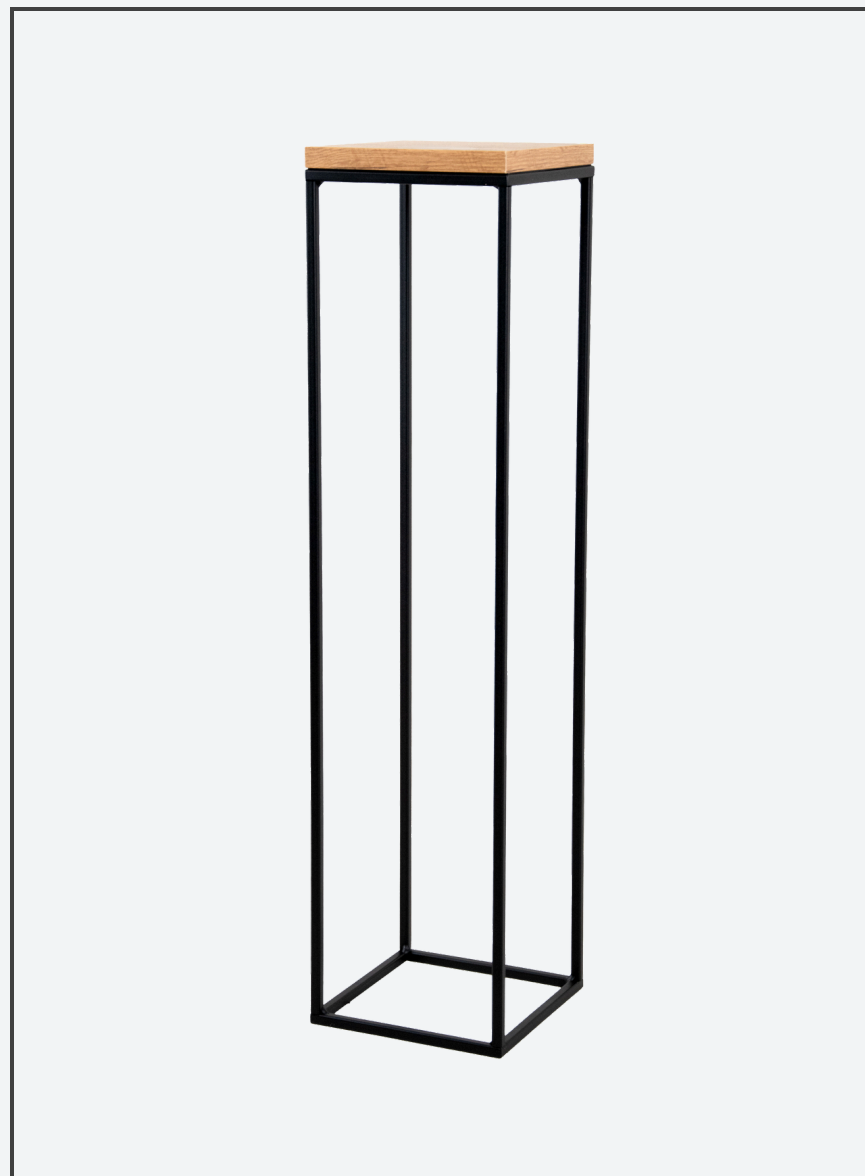

## KARTA TECHNICZNA PRODUKTU

**NAZWA:** KWIETNIK POJEDYNCZY LOFT  
19X19X79 DĄB L CZARNY

**EAN:** 5904024201007

**SKU:** TZEFO006

**WYMIARY:** 19 X 19 X 79

**WAGA:** 1,7 KG

**KOLOR:** BLACK & WOOD

odporność na  
zarysowania

wewnątrz

odporność na  
promieniowanie UV

**TYP PRODUKTU:**

KWIETNIK STOJĄCY

**SUROWIEC:**

PROFIL 10 X 10 STAL / DESKA LAMINOWANA DĄB LANCELOT

**WARUNKI GWARANCJI:**

GWARANCJA 2 LATA