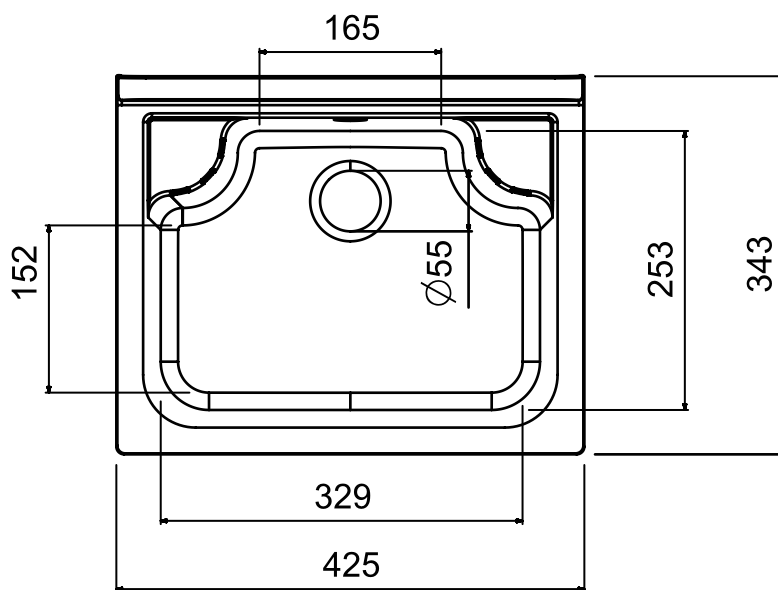

Wymiary (mm)

SKU: 5207, 5214

Zakres zastosowania

Instalacja wewnętrzna lub zewnętrzna

Cechy

Nadaje się do użytku na zewnątrz, odporny na mróz i czynniki atmosferyczne
Odporny na kwasy i substancje chemiczne

Predyspozycje dla otworów do instalacji kranu

Informacje techniczne

Materiał: polerowany polipropylen

Pojemność : 11,5 litra

Wymiary: 42,5 x 34 x h 20 cm

Odstęp od ściany: 34 cm

Wyposażenie

- Zestaw do mocowania na ścianie
- Śruby z łbem sześciokątnym
- Śruba pokrywy
- Podwójny wspornik
- Syfon z rozciągliwą rurą z plastikową nakrętką 1"1/4 i wylotem Ø32 i Ø40
- Odpływ z przelewem i zaślepką