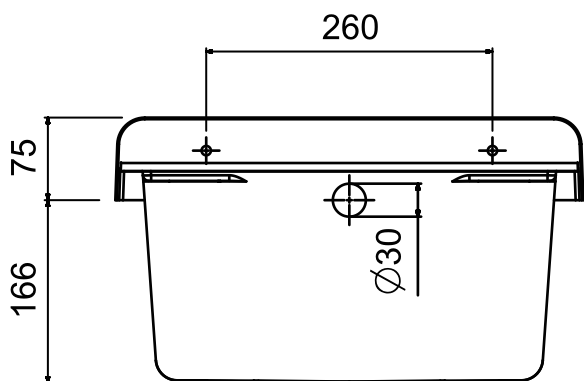

Wymiary (mm)

SKU: 5207, 5214

Zakres zastosowania

Instalacja wewnętrzna lub zewnętrzna

Cechy

Nadaje się do użytku na zewnątrz, odporny na mróz i czynniki atmosferyczne
Odporny na kwasy i substancje chemiczne

Predyspozycje dla otworów do instalacji kranu

Informacje techniczne

Materiał: polerowany polipropylen

Pojemność : 11,5 litra

Wymiary: 42,5 x 34 x h 20 cm

Odstęp od ściany: 34 cm

Wyposażenie

- Zestaw do mocowania na ścianie
- Śruby z łbem sześciokątnym
- Śruba pokrywy
- Podwójny wspornik
- Syfon z rozciągliwą rurą z plastikową nakrętką 1"1/4 i wylotem Ø32 i Ø40
- Odpływ z przelewem i zaślepką