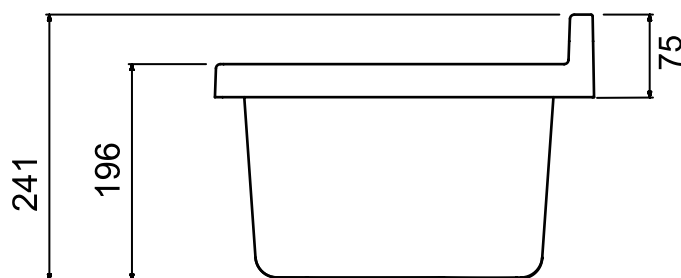

Wymiary (mm)

SKU: 5207, 5214

Zakres zastosowania

Instalacja wewnętrzna lub zewnętrzna

Cechy

Nadaje się do użytku na zewnątrz, odporny na mróz i czynniki atmosferyczne
Odporny na kwasy i substancje chemiczne

Predyspozycje dla otworów do instalacji kranu

Informacje techniczne

Materiał: polerowany polipropylen

Pojemność : 11,5 litra

Wymiary: 42,5 x 34 x h 20 cm

Odstęp od ściany: 34 cm

Wyposażenie

- Zestaw do mocowania na ścianie
- Śruby z łbem sześciokątnym
- Śruba pokrywy
- Podwójny wspornik
- Syfon z rozciągliwą rurą z plastikową nakrętką 1"1/4 i wylotem Ø32 i Ø40
- Odpływ z przelewem i zaślepką