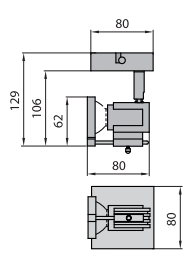

1. Oświetlenie domowe • wnętrzowe

1.3. Oprawy ścienne i sufitowe

0,30kg

EXIA 11 Oprawa ścienna – sufitowa

Nr art.	Model	Indeks	Moc	Kolor	Cena netto PLN
1202	EXIA 11	LS-EXIA11-72	1 x max. 50W	chrom sat.	52,60

0,85kg

EXIA 13 Oprawa ścienna – sufitowa

Nr art.	Model	Indeks	Moc	Kolor	Cena netto PLN
1203	EXIA 13	LS-EXIA13-72	3 x max. 50W	chrom sat.	156,00

1,33kg

EXIA 14 Oprawa ścienna – sufitowa

Nr art.	Model	Indeks	Moc	Kolor	Cena netto PLN
1204	EXIA 14	LS-EXIA14-72	4 x max. 50W	chrom sat.	222,00

EXIA 11

Rodzaj materiału: podstawa – stal
reflektor – stop aluminium

Zakres regulacji reflektora: w pionie do 90°, w poziomie do 315°