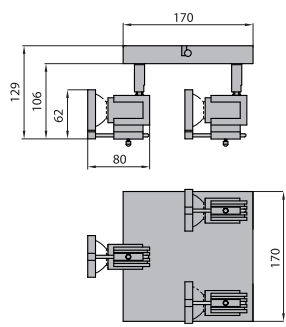

1. Oświetlenie domowe • wnętrzowe

1.3. Oprawy ścienne i sufitowe

0,30kg

EXIA 11 Oprawa ścienna – sufitowa

Nr art.	Model	Indeks	Moc	Kolor	Cena netto PLN
1202	EXIA 11	LS-EXIA11-72	1 x max. 50W	chrom sat.	52,60

0,85kg

EXIA 13 Oprawa ścienna – sufitowa

Nr art.	Model	Indeks	Moc	Kolor	Cena netto PLN
1203	EXIA 13	LS-EXIA13-72	3 x max. 50W	chrom sat.	156,00

1,33kg

EXIA 14 Oprawa ścienna – sufitowa

Nr art.	Model	Indeks	Moc	Kolor	Cena netto PLN
1204	EXIA 14	LS-EXIA14-72	4 x max. 50W	chrom sat.	222,00

EXIA 13

Rodzaj materiału: podstawa – stal
reflektor – stop aluminium

Zakres regulacji reflektora: w pionie do 90°, w poziomie do 315°