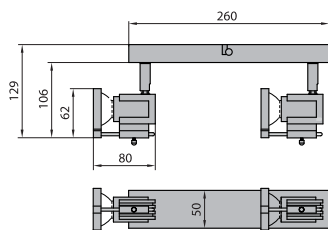

0,56kg

NOWOŚĆ

EXIA 22 Oprawa ścienna – sufitowa

Nr art.	Model	Indeks	Moc	Kolor	Cena netto PLN
1205	EXIA 22	LS-EXIA22-72	2 x max. 50W	chrom sat.	108,00

0,82kg

NOWOŚĆ

EXIA 23 Oprawa ścienna – sufitowa

Nr art.	Model	Indeks	Moc	Kolor	Cena netto PLN
1206	EXIA 23	LS-EXIA23-72	3 x max. 50W	chrom sat.	155,00

1,30kg

NOWOŚĆ

EXIA 24 Oprawa ścienna – sufitowa

Nr art.	Model	Indeks	Moc	Kolor	Cena netto PLN
1207	EXIA 24	LS-EXIA24-72	4 x max. 50W	chrom sat.	217,00

EXIA 22

Rodzaj materiału: podstawa – stal
reflektor – stop aluminium

Zakres regulacji reflektora: w pionie do 90°, w poziomie do 315°