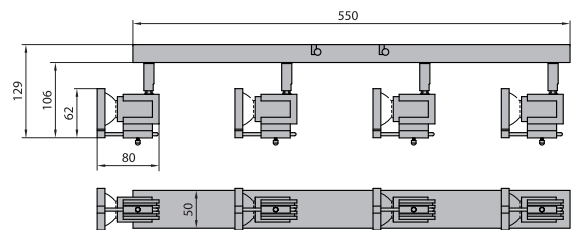

EXIA 24

Rodzaj materiału: podstawa – stal
reflektor – stop aluminium

Zakres regulacji reflektora: w pionie do 90°, w poziomie do 315°