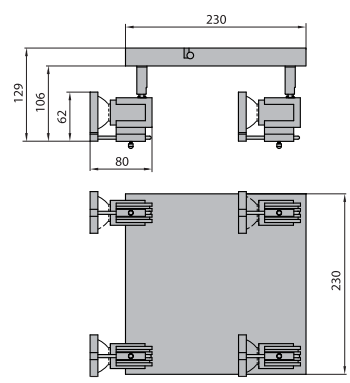

EXIA 14

Rodzaj materiału: podstawa – stal
reflektor – stop aluminium

Zakres regulacji reflektora: w pionie do 90°, w poziomie do 315°