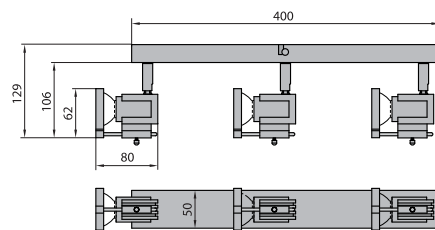

0,56kg

NOWOŚĆ

EXIA 22 Oprawa ścienna – sufitowa

Nr art.	Model	Indeks	Moc	Kolor	Cena netto PLN
1205	EXIA 22	LS-EXIA22-72	2 x max. 50W	chrom sat.	108,00

0,82kg

NOWOŚĆ

EXIA 23 Oprawa ścienna – sufitowa

Nr art.	Model	Indeks	Moc	Kolor	Cena netto PLN
1206	EXIA 23	LS-EXIA23-72	3 x max. 50W	chrom sat.	155,00

1,30kg

NOWOŚĆ

EXIA 24 Oprawa ścienna – sufitowa

Nr art.	Model	Indeks	Moc	Kolor	Cena netto PLN
1207	EXIA 24	LS-EXIA24-72	4 x max. 50W	chrom sat.	217,00

EXIA 23

Rodzaj materiału: podstawa – stal
reflektor – stop aluminium

Zakres regulacji reflektora: w pionie do 90°, w poziomie do 315°