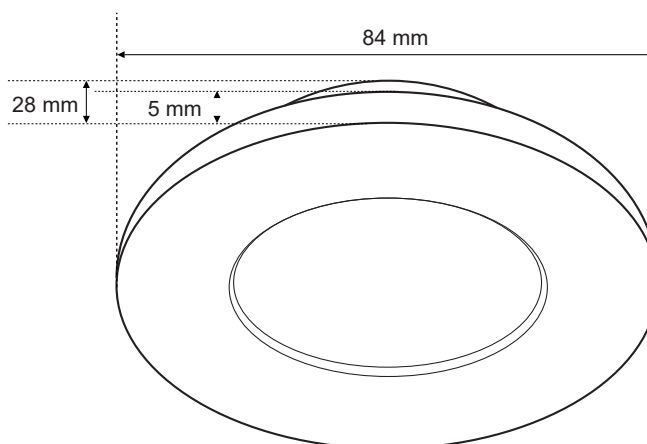

## Pierścień dekoracyjny OPIL OV Black

Oprawa OPIL wyróżnia się stopniem ochrony IP44, dzięki czemu można ją zastosować zarówno w pokoju jak i kuchni czy łazience. Oczko występuje w dwóch klasycznych kolorach: czarnym i białym, a także w dwóch kształtach: okręgu i kwadracie.

DANE OGÓLNE	EDO777335
Zastosowanie:	wewnątrz
Rodzaj montażu:	podtynkowy
Miejsce montażu:	sufit
Kolor:	czarny
Rodzaj wykończenia:	piaskowany
Materiał:	obudowa-aluminium, przesłona-szkło
Wymiary:	
-szerokość [mm]:	ø84mm
-długość [mm]:	-
-średnica pierścienia [mm]:	-
-wysokość [mm]:	5mm
-wysokość całkowita [mm]:	28mm
-otwór montażowy [mm]:	ø60mm
Regulowany:	nie
Przesłona:	transparentna, środek-matowa
Gniazdo w komplecie:	nie
Typ gniazda:	GU10/ Gx3,5
Liczba gniazd:	1
Źródło światła w komplecie:	nie
DANE TECHNICZNE	
Moc maksymalna [W]:	35W
Napięcie znamionowe [V]:	220-240 V AC/ 12 V DC
Częstotliwość znamionowa [Hz]:	50-60 Hz
IP:	IP44
Klasa ochronności:	II/III
Zawartość rtęci:	nie
Warunki otoczenia [°C]:	-20...50°C
Minimalna odległość od oświetlanego obiektu [m]:	0,5m
DANE LOGISTYCZNE	
Opakowanie zbiorcze [szt.]:	
Waga [g]:	100szt.
Waga z opakowaniem [g]:	87g
EAN:	110g