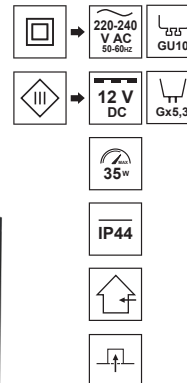

## Pierścień dekoracyjny OPIL OV Black

Oprawa OPIL wyróżnia się stopniem ochrony IP44, dzięki czemu można ją zastosować zarówno w pokoju jak i kuchni czy łazience. Oczko występuje w dwóch klasycznych kolorach: czarnym i białym, a także w dwóch kształtach: okręgu i kwadracie.

DANE OGÓLNE	EDO777335
Zastosowanie:	wewnątrz
Rodzaj montażu:	podtynkowy
Miejsce montażu:	sufit
Kolor:	czarny
Rodzaj wykończenia:	piaskowany
Materiał:	obudowa-aluminium, przesłona-szkło
Wymiary:	
-szerokość [mm]:	ø84mm
-długość [mm]:	-
-średnica pierścienia [mm]:	-
-wysokość [mm]:	5mm
-wysokość całkowita [mm]:	28mm
-otwór montażowy [mm]:	ø60mm
Regulowany:	nie
Przesłona:	transparentna, środek-matowa
Gniazdo w komplecie:	nie
Typ gniazda:	GU10/ Gx3,5
Liczba gniazd:	1
Źródło światła w komplecie:	nie
DANE TECHNICZNE	
Moc maksymalna [W]:	35W
Napięcie znamionowe [V]:	220-240 V AC/ 12 V DC
Częstotliwość znamionowa [Hz]:	50-60 Hz
IP:	IP44
Klasa ochronności:	II/III
Zawartość rtęci:	nie
Warunki otoczenia [°C]:	-20...50°C
Minimalna odległość od oświetlanego obiektu [m]:	0,5m
DANE LOGISTYCZNE	
Opakowanie zbiorcze [szt.]:	
Waga [g]:	100szt.
Waga z opakowaniem [g]:	87g
EAN:	110g