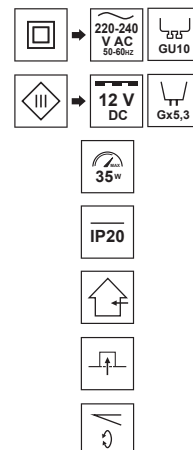

AKTYN 1 SQ White

EDO®

EDO777120

Pierścień dekoracyjny AKTYN 1 SQ White

Oprawa sufitowa AKTYN występuje w opcji pojedynczej lub podwójnej w kształcie kwadratu i koła, w dwóch kolorach: czarnym i białym. Dzięki swojemu bogactwu wyborów jest lubianą rodziną produktów. Można w nich ustawić kąt padania światła co pozwala na stworzenie bardziej uikatowych i oryginalnych aranżacji świetlnych.

DANE OGÓLNE	EDO777120
Zastosowanie:	wewnątrz
Rodzaj montażu:	podtynkowy
Miejsce montażu:	sufit
Kolor:	biały
Rodzaj wykończenia:	matowy
Materiał:	aluminium
Wymiary:	
-szerokość [m]:	85mm
-długość [m]:	85mm
-średnica pierścienia [mm]:	ø55mm
-wysokość całkowita [mm]:	22mm
-wysokość [mm]:	2mm
-otwór montażowy[mm]:	ø70mm
Regulowany:	tak
Przesłona:	-
Gniazdo w komplecie:	nie
Typ gniazda:	GU10/ Gx3,5
Liczba gniazd:	1
Źródło światła w komplecie:	nie
DANE TECHNICZNE	
Moc maksymalna [W]:	35W
Napięcie znamionowe [V]:	220-240 V AC/ 12 V DC
Częstotliwość znamionowa [Hz]:	50-60 Hz
IP:	IP20
Klasa ochronności:	II/III
Zawartość rtęci:	nie
Warunki otoczenia [°C]:	-20...50°C
Minimalna odległość od oświetlanego obiektu [m]:	0,5m
DANE LOGISTYCZNE	
Opakowanie zbiorcze [szt.]:	100szt.
Waga [g]:	75g
Waga z opakowaniem [g]:	95g