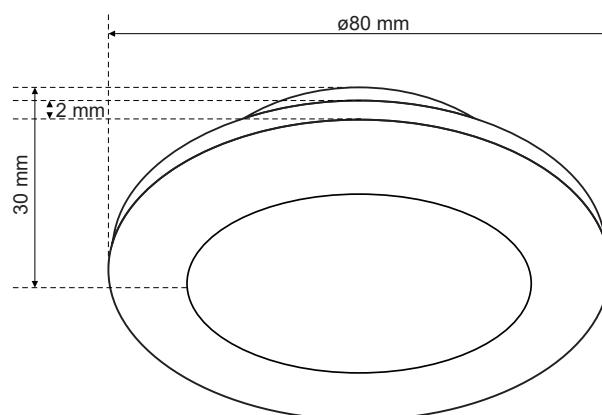

DANE OGÓLNE	EDO777292
Zastosowanie:	wewnątrz
Rodzaj montażu:	podtynkowy
Miejsce montażu:	sufit
Kolor:	czarny
Rodzaj wykończenia:	matowy
Materiał:	aluminium
Wymiary:	
-szerokość [m]:	ø80mm
-długość [m]:	-
-średnica pierścienia [mm]:	ø52mm
-wysokość całkowita [mm]:	30mm
-wysokość [mm]:	2mm
-otwór montażowy[mm]:	ø60mm
Regulowany:	nie
Przesłona:	-
Gniazdo w komplecie:	nie
Typ gniazda:	GU10/Gx3,5
Liczba gniazd:	1
Źródło światła w komplecie:	nie
DANE TECHNICZNE	
Moc maksymalna [W]:	35W
Napięcie znamionowe [V]:	220-240 V AC/ 12 V DC
Częstotliwość znamionowa [Hz]:	50-60 Hz
IP:	IP20
Klasa ochronności:	II/III
Zawartość rtęci:	nie
Warunki otoczenia [°C]:	-20...50°C
Minimalna odległość od oświetlanego obiektu [m]:	0,5m
DANE LOGISTYCZNE	
Opakowanie zbiorcze [szt.]:	100szt.
Waga [g]:	26g
Waga z opakowaniem [g]:	42g