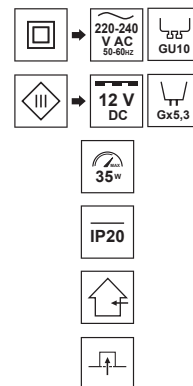

## Pierścień dekoracyjny MURID Black

MURID to uniwersalne wzornictwo i praktyczne rozwiązanie dla wnętrza mieszkania. Jest dostępny w czterech różnych kolorystykach co daje wiele możliwości łączenia go w prosty jak i oryginalnie kolorystycznie w danym pomieszczeniu. Dzięki jego regulowanemu pierścieniowi można ukierunkować światło w wybraną przez nas stronę.

DANE OGÓLNE	EDO777292
Zastosowanie:	wewnątrz
Rodzaj montażu:	podtynkowy
Miejsce montażu:	sufit
Kolor:	czarny
Rodzaj wykończenia:	matowy
Materiał:	aluminium
Wymiary:	
-szerokość [m]:	ø80mm
-długość [m]:	-
-średnica pierścienia [mm]:	ø52mm
-wysokość całkowita [mm]:	30mm
-wysokość [mm]:	2mm
-otwór montażowy[mm]:	ø60mm
Regulowany:	nie
Przesłona:	-
Gniazdo w komplecie:	nie
Typ gniazda:	GU10/Gx3,5
Liczba gniazd:	1
Źródło światła w komplecie:	nie
DANE TECHNICZNE	
Moc maksymalna [W]:	35W
Napięcie znamionowe [V]:	220-240 V AC/ 12 V DC
Częstotliwość znamionowa [Hz]:	50-60 Hz
IP:	IP20
Klasa ochronności:	II/III
Zawartość rtęci:	nie
Warunki otoczenia [°C]:	-20...50°C
Minimalna odległość od oświetlanego obiektu [m]:	0,5m
DANE LOGISTYCZNE	
Opakowanie zbiorcze [szt.]:	100szt.
Waga [g]:	26g
Waga z opakowaniem [g]:	42g