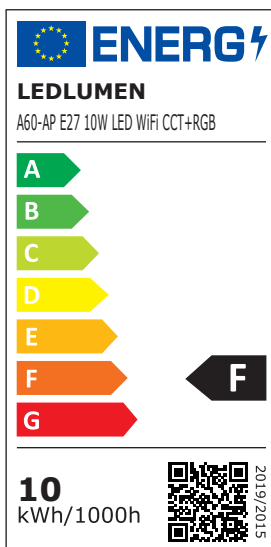

www.ledlumen.pl