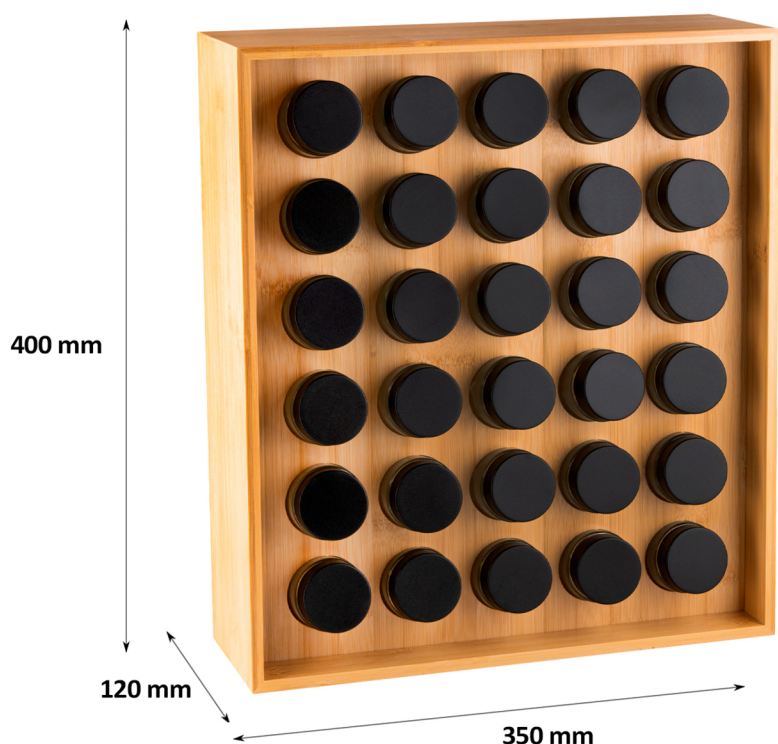

# STOJAK KWADRATOWY + 30 PRZYPRAWNIKÓW

## + 75 NAKLEJEK KOŁOROWYCH NA PRZYPRAWY ( 5x15szt.)

✓ Materiał: **Drewno bambusowe**

✓ Wysokość: **17,5 cm**

✓ Szerokość: **11 cm**

✓ Długość: **43 cm**

✓ Średnica etykiety: **3,6 cm**

✓ Waga: **2870 g**