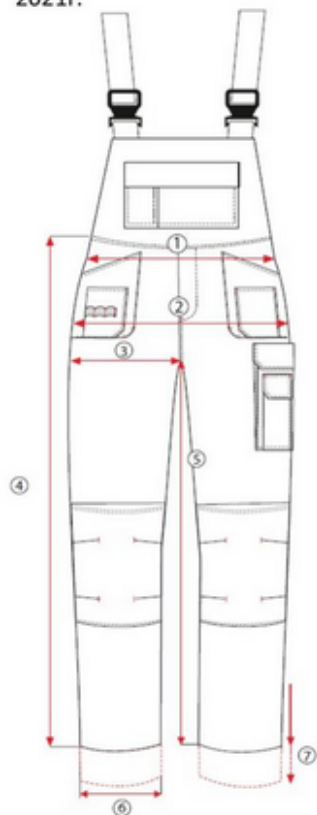

TABELA WYMIARÓW

STALCO+

Ogrodniczki BASIC LINE grey, black

skład: 65% Poliester, 35% Bawełna

gramatura: 267 g/m²

2021r.

	WYMIARY	S	M	L	XL	2XL	3XL	4XL
1	obwód pasa - rozciągnięty	91	96	102	107	113	118	123
2	obwód bioder	111	117	123	129	135	141	147
3	obwód uda	71	73	77	81	83	85	87
4	długość nogawki zewnętrznej z paskiem	109	111	113	115	117	119	121
5	długość nogawki wewnętrznej	81,5	83	84	85	86,5	87,5	88,5
6	obwód nogawki dołem	45	46	47	48	49	50	51
7	podwinięcie nogawki - możliwość wydłużenia	4	4	4	4	4	4	4
	czarne - kod produktu:	S-51028	S-51030	S-51032	S-51034	S-51036	S-51038	S-51040
	szare - kod produktu:	S-47864	S-47866	S-47868	S-47870	S-47872	S-47873	S-47875

podane wymiary są wymiarami odzieży w cm

wyłączając możliwość wydłużenia - dopuszczalne różnice w wymiarach +/- 5%