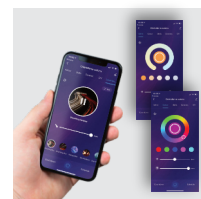

Dane techniczne:

Moc tryb włączenia PON	15 W
Strumień świetlny barwy białej	1521 lm
Odpowiednik	100 W
Trzonek	E27
Napięcie znamionowe	AC 220-240 V
Częstotliwość sieciowa	50-60 Hz
Moc tryb czuwania PSB	0,4 W
Moc tryb czuwania PNET	0,4 W
Wsp. przesuwu fazowego	DF > 0,7
Oddawanie barw	Ra > 80
Kąt świecenia	210°
Ściemnialna (aplikacją)	✓
Żywotność L70B50	25 000 h
Wymiary	∅65x134 mm
Sieć WIFI	2,4 GHz