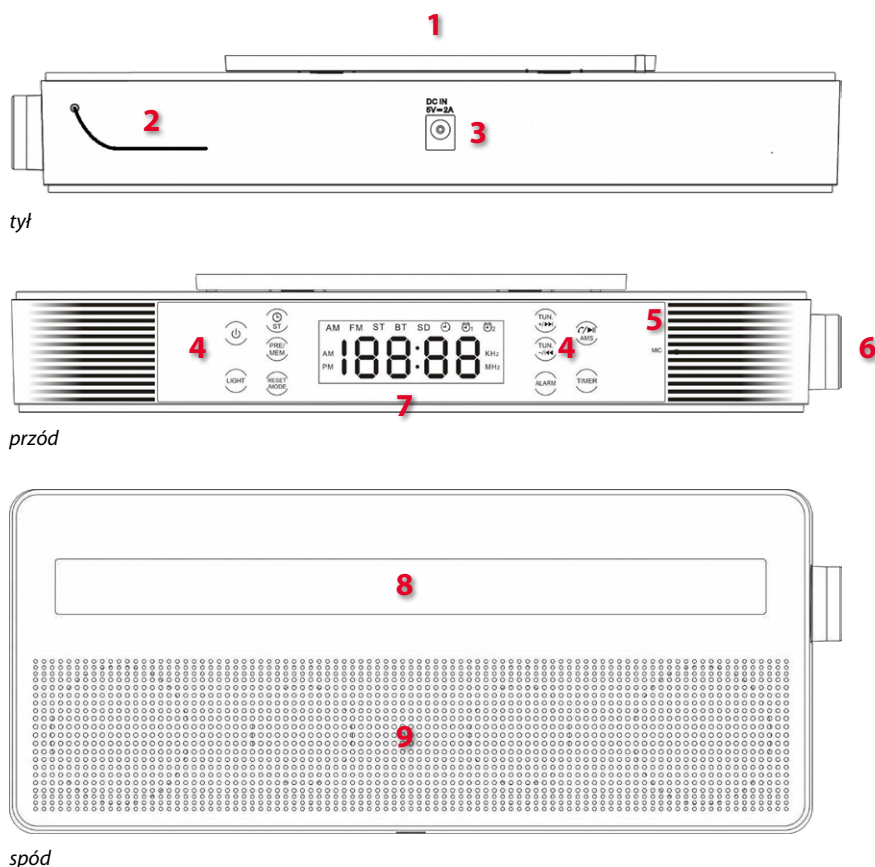

stereo FM
 Bluetooth
 timer gotowania
 lampa LED
 zestaw
 głośnomówiący
 montaż pod szafką

biały

srebrny

czarny

- Stereofoniczne radio FM (87,5MHz - 108MHz)
- Wbudowana lampa kuchenna LED
- Funkcja zestawu głośnomówiącego
- Bluetooth v2.1 + EDR
- Możliwość programowania do 40 stacji FM
- Pasywny system wzmacnienia niskich tonów
- Zegar z 2 alarmami
- Timer gotowania - odliczanie do 300 minut
- Moc wyjściowa audio: 2 x 2,7W RMS (40hm)
- Częstotliwość dźwięku: 80Hz - 18kHz
- Zasilacz: 5V 2A DC (w zestawie)
- Uchwyt do montażu pod szafką (w zestawie)

zestaw do montażu
 pod szafką

lampa LED

Wejścia/Wyjścia

1. Mocowanie do uchwytu montowanego pod szafką kuchenną
2. Antena przewodowa FM
3. Gniazdo DC INPUT (dla wejścia zasilania 5V 2A DC)
4. Przyciski sterowania
5. Mikrofon
6. Pokrętko ustawień
7. Wyświetlacz
8. Lampa LED
9. Głośniki z zaawansowanym pasywnym systemem wzmocnienia niskich tonów

Specyfikacja techniczna

kolor: biały
EAN: 5907115003290
Pakowanie: 24 szt.

kolor: srebrny
EAN: 5907115003443
Pakowanie: 24 szt.

kolor: czarny
EAN: 5907115003450
Pakowanie: 24 szt.

- **Cechy szczególne:**
 - Uchwyt do montażu pod szafką (w zestawie)
 - Wbudowana lampa kuchenna LED
 - Pasywny system wzmocnienia niskich tonów
 - Funkcja zestawu głośnomówiącego
- **Radio FM:** zakres częstotliwości: 87,5 - 108 MHz; Stereo/Mono; pamięć max 40 stacji; Antena przewodowa
- **Dźwięk:** moc wyjściowa: 2,7 W (RMS) x 2 (4 Ohm); pasmo przenoszenia: 80 Hz - 18000 Hz
- **Bluetooth:** V2.1+EDR; profile A2DP, AVRCP, HSP; zasięg: 10 m (otwarta przestrzeń), moc: klasa II
- **Zegar:** dwa niezależne alarmy, sygnał modulowany lub stacja radio FM; timer gotowania - odliczanie do 300 minut
- **Zasilanie:** gniazdo DC 6 mm do wtyczki DC 5,5 mm, 5V 2A
- **Temperatura użytkowania:** 0 - 40 °C
- **Wymiary (szer x gł x wys):** 270 x 112 x 48 mm
- **Waga:** 580 g