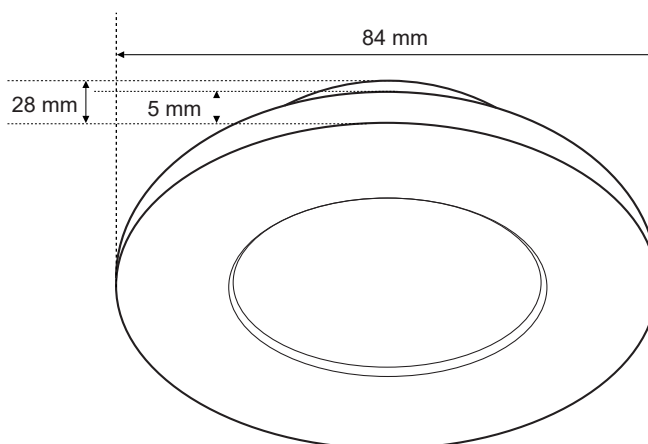

OPILOV White

EDO®

EDO777334

Pierścień dekoracyjny OPILOV White

Oprawa OPILOV wyróżnia się stopniem ochrony IP44, dzięki czemu można ją zastosować zarówno w pokoju jak i kuchni czy łazience. Oczko występuje w dwóch klasycznych kolorach: czarnym i białym, a także w dwóch kształtach: okręgu i kwadracie.

DANE OGÓLNE	EDO777334
Zastosowanie:	wewnątrz
Rodzaj montażu:	podtynkowy
Miejsce montażu:	sufit
Kolor:	biały
Rodzaj wykończenia:	piaskowany
Materiał:	obudowa-aluminium, przesłona-szkło
Wymiary:	
-szerokość [mm]:	ø84mm
-długość [mm]:	-
-średnica pierścienia [mm]:	-
-wysokość [mm]:	5mm
-wysokość całkowita [mm]:	28mm
-otwór montażowy [mm]:	ø60mm
Regulowany:	nie
Przesłona:	transparentna, środek-matowa
Gniazdo w komplecie:	nie
Typ gniazda:	GU10/ Gx3,5
Liczba gniazd:	1
Źródło światła w komplecie:	nie
DANE TECHNICZNE	
Moc maksymalna [W]:	35W
Napięcie znamionowe [V]:	220-240 V AC/ 12 V DC
Częstotliwość znamionowa [Hz]:	50-60 Hz
IP:	IP44
Klasa ochronności:	II/III
Zawartość rtęci:	nie
Warunki otoczenia [°C]:	-20...50°C
Minimalna odległość od oświetlanego obiektu [m]:	0,5m
DANE LOGISTYCZNE	
Opakowanie zbiorcze [szt.]:	
Waga [g]:	100szt.
Waga z opakowaniem [g]:	79g
EAN:	101g