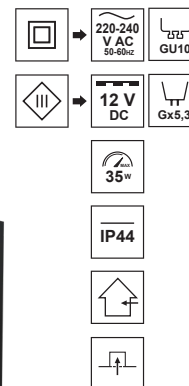

OPILOV White

EDO®

EDO777334

Pierścień dekoracyjny OPILOV White

Oprawa OPILOV wyróżnia się stopniem ochrony IP44, dzięki czemu można ją zastosować zarówno w pokoju jak i kuchni czy łazience. Oczko występuje w dwóch klasycznych kolorach: czarnym i białym, a także w dwóch kształtach: okręgu i kwadracie.

DANE OGÓLNE	EDO777334
Zastosowanie:	wewnątrz
Rodzaj montażu:	podtynkowy
Miejsce montażu:	sufit
Kolor:	biały
Rodzaj wykończenia:	piaskowany
Materiał:	obudowa-aluminium, przesłona-szkło
Wymiary:	
-szerokość [mm]:	ø84mm
-długość [mm]:	-
-średnica pierścienia [mm]:	-
-wysokość [mm]:	5mm
-wysokość całkowita [mm]:	28mm
-otwór montażowy [mm]:	ø60mm
Regulowany:	nie
Przesłona:	transparentna, środek-matowa
Gniazdo w komplecie:	nie
Typ gniazda:	GU10/ Gx3,5
Liczba gniazd:	1
Źródło światła w komplecie:	nie
DANE TECHNICZNE	
Moc maksymalna [W]:	35W
Napięcie znamionowe [V]:	220-240 V AC/ 12 V DC
Częstotliwość znamionowa [Hz]:	50-60 Hz
IP:	IP44
Klasa ochronności:	II/III
Zawartość rtęci:	nie
Warunki otoczenia [°C]:	-20...50°C
Minimalna odległość od oświetlanego obiektu [m]:	0,5m
DANE LOGISTYCZNE	
Opakowanie zbiorcze [szt.]:	
Waga [g]:	100szt.
Waga z opakowaniem [g]:	79g
EAN:	101g