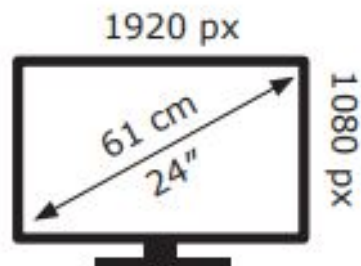

ENERGY

DELL

E2424HS

14 kWh/1000h

2019/2013