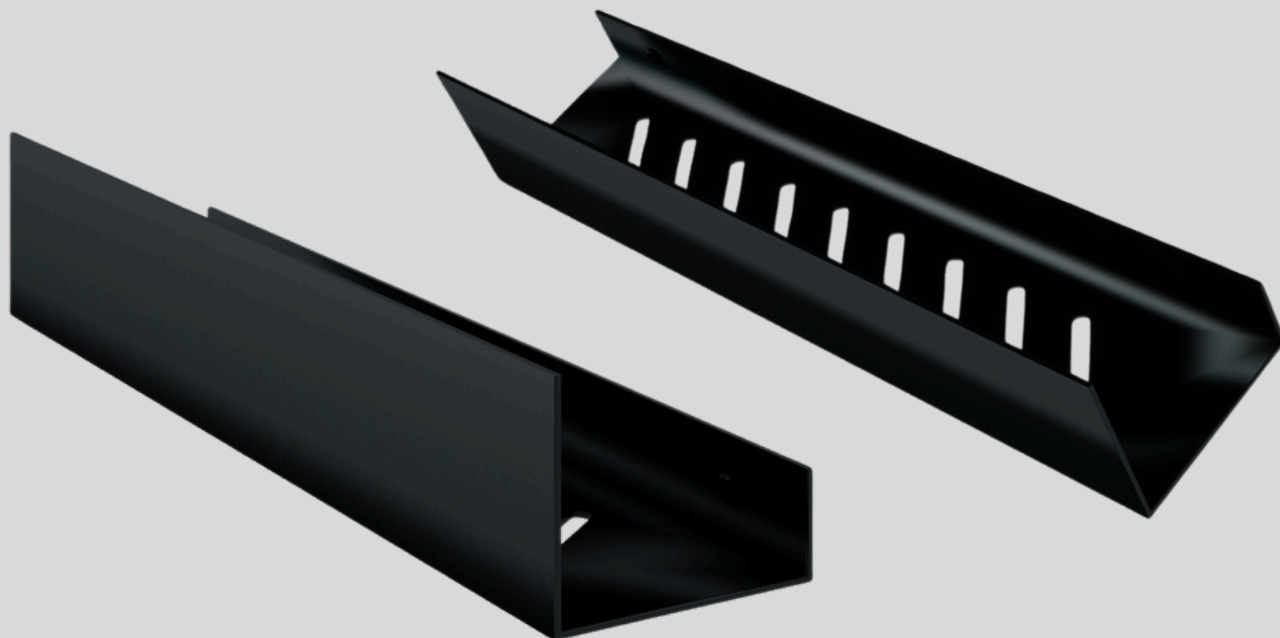

KARTA INFORMACYJNA PRODUKTU

Braun
Mebel Racibórz

Marka: Braun Mebel

Rodzaj: naścienna

Kolor: czarny

Materiał wykonania: stal nierdzewna

Wysokość mebla: 9 cm

Szerokość mebla: 50 cm

Głębokość mebla: 11 cm

Grubość półki: 2 mm

Liczba poziomów: 1

Kod producenta: PÓŁKA ŁAZIENKOWA 50CM

CZARNA