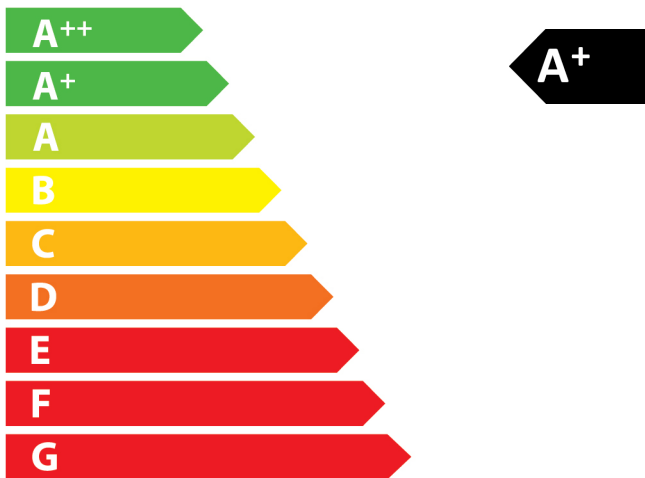

ENERG

енергия · ενεργεια

Y

IJA

IE

IA

Kratki.pl

LUCY/PW/20/W/BLACK

7.0

kW

13.0

kW

ENERGIA · ЕНЕРГИЯ · ΕΝΕΡΓΕΙΑ · ENERGIJA · ENERGY · ENERGIE · ENERGI

2015/1186