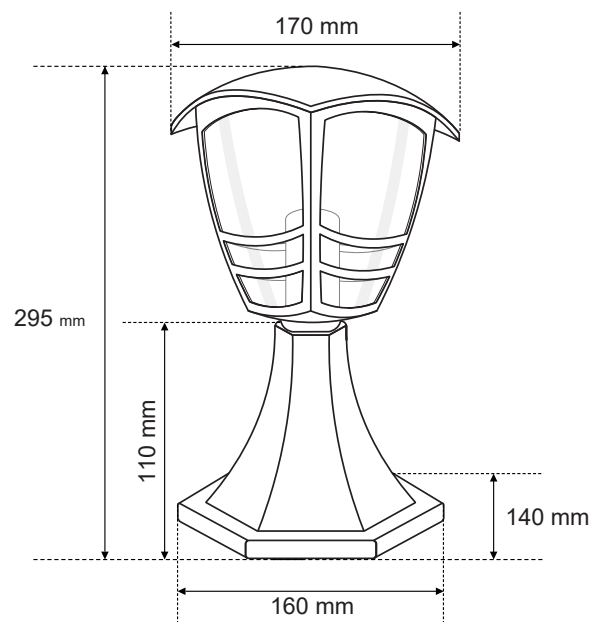

IMMA Black L/S

EDO®

EDO777382

Latarnia ogrodoła IMMA Black L/S

Dzięki zamontowaniu lamp świetlnych z serii IMMA będziesz mógł rozświetlić teren wokół domu, co wpływa na podniesienie bezpieczeństwa podczas poruszania się wieczorem. Tradycyjny styl wykonania tworzy domową i ciepłą atmosferę, którą docenią znajomi i rodzina.

| DANE OGÓLNE | EDO777382 |
|--|----------------------------|
| Zastosowanie: | na zewnątrz |
| Rodzaj montażu: | natynkowy |
| Miejsce montażu: | podłoże |
| Rodzaj przyłączenia: | kostka śrubowa hermetyczna |
| Kolor: | czarny |
| Rodzaj wykończenia: | piaskowany |
| Materiał: | aluminium, PCV |
| Wymiary: | |
| -podstawa [mm]: | 160x140x110mm |
| -wysokość [mm]: | 295mm |
| -szerokość [mm]: | 170mm |
| -głębokość [mm]: | 170mm |
| -odległość śrub montażowych [mm]: | 130mm |
| -przesłona [mm]: | 130x130x155mm |
| Regulowany: | nie |
| Przesłona: | transparentna |
| Gniazdo w komplecie: | tak |
| Typ gniazda: | E27 |
| Liczba gniazd: | 1 |
| Źródło światła w komplecie: | nie |
| DANE TECHNICZNE | |
| Moc maksymalna [W]: | 40W |
| Napięcie znamionowe [V]: | 220-240 V AC |
| Częstotliwość znamionowa [Hz]: | 50-60 Hz |
| IP: | IP44 |
| Klasa ochronności: | I |
| Zawartość rtęci: | nie |
| Warunki otoczenia [°C]: | -30...50°C |
| Minimalna odległość od oświetlanego obiektu [m]: | 0,5m |
| DANE LOGISTYCZNE | |
| Opakowanie zbiorcze [szt.]: | 10szt. |
| Waga [g]: | 510g |
| Waga z opakowaniem [g]: | 667g |
| EAN: | |