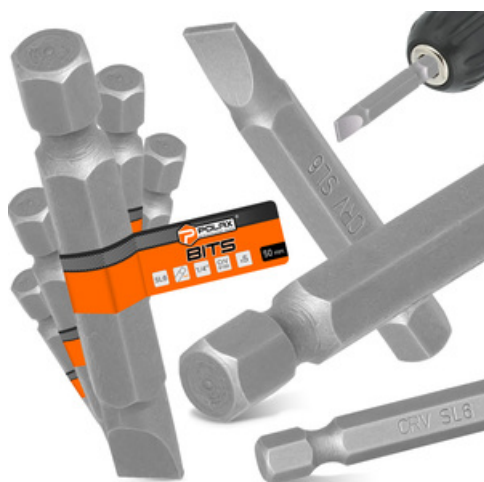

# 5x BIT WKREŃTARKI SL6 50 mm Końcówka Magnetyczna 1/4 Płaski Grot SOLIDNY

Primo-Dom

**Rozmiar**

**1/4"**

**Zastosowanie**

**Prace stolarskie, remontowe, budowlane,  
wykończeniowe**

**Materiał wykonania**

**Stal chromowo-wanadowa**

**Dodatkowe właściwości**

**Magnetyczna końcówka**

**Liczba sztuk**

**5 szt.**

**Długość**

**50 mm**

**Typ**

**SL6**