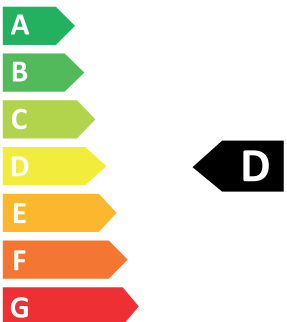

ParkLight PRO

Lampa parkowa LED **90W**

12600
USEFUL LUMENS

05 LAT
GWARANCJI* **50'000**
GODZIN PRACY

4000K
SKU 48025
barwa biała neutralna

Nazwa modelu:	ParkLight PRO 90W
Przeznaczenie lampy:	Oświetlenie parkowe
Sposób montażu:	Rura >ø64mm
Materiał obudowy:	Aluminium
Materiał klosza:	Szkoło hartowane 6mm
Kolor obudowy:	Szary (RAL 9007)
Współpracuje ze ściemniaczem:	Nie
Wytrzymałość mechaniczna:	IK06
Temperatura otoczenia:	-20°C ~ 40°C
Ochrona przeciwprzepięciowa:	L/N/PE: 6KV
Stopień izolacji elektrycznej:	I klasa ochronności