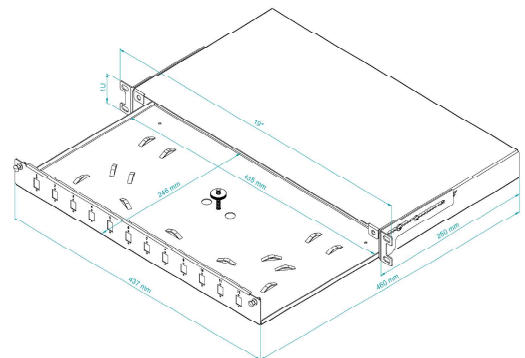

Przełącznica światło. eco 19" 1U 12x simplex SC

Fiber optic switch eco 19" 1U 12x simplex SC

SERIA
SERIES

ECO

19"

1U

SPECYFIKACJA TECHNICZNA TECHNICAL PARAMETERS

KOLOR: COLOUR:	SZARY (RAL 7035) SZARY (RAL 7035)
PRODUCENT: PRODUCER:	STALFLEX SP. Z O.O.
MATERIAŁ: MATERIAL:	Blacha zimnowalcowana DC01; Blacha ocynkowana DX51D + Z250 sheet metal dc01; Galvanized sheet metal DX51D + Z250
GRUBOŚĆ BLACHY: SHEET THICKNESS:	1,0 ; 1,5 mm
WYMIARY ZEWNĘTRZNE: EXTERNAL DIMENSIONS:	(Wysokość/Szerokość/Głębokość w mm) 483x250x45 (Height/Width/Depth in mm) 483x250x45
WYMIARY OPAKOWANIA: DIMENSIONS OF THE PACKAGE:	(Wysokość/Szerokość/Głębokość w mm) 520x360x58 (Height/Width/Depth in mm) 520x360x58
WAGA NETTO: NET WEIGHT:	2,39 kg
WAGA BRUTTTO: GROSS WIGHT:	2,79 kg
ZASTOSOWANIE: USE:	DO WEWNĄTRZ INDOOR
WYPOSAŻENIE: EQUIPMENT:	ZESTAW MONTAŻOWY ASSEMBLY KIT
KLASYFIKACJA IP: INGRESS PROTECTION:	IP20