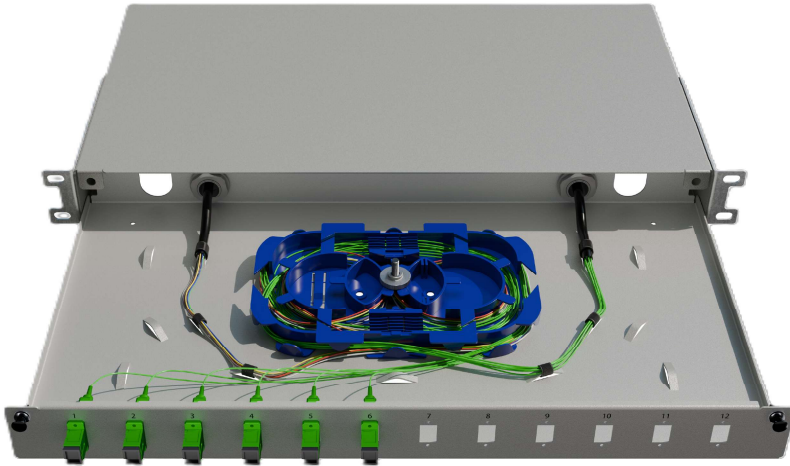

Przełącznica światło. eco 19" 1U 12x simplex SC

Fiber optic switch eco 19" 1U 12x simplex SC

SERIA
SERIES

ECO

19"

1U

SPECYFIKACJA TECHNICZNA TECHNICAL PARAMETERS

KOLOR: COLOUR:	SZARY (RAL 7035) SZARY (RAL 7035)
PRODUCENT: PRODUCER:	STALFLEX SP. Z O.O.
MATERIAŁ: MATERIAL:	Blacha zimnowalcowana DC01; Blacha ocynkowana DX51D + Z250 sheet metal dc01; Galvanized sheet metal DX51D + Z250
GRUBOŚĆ BLACHY: SHEET THICKNESS:	1,0 ; 1,5 mm
WYMIARY ZEWNĘTRZNE: EXTERNAL DIMENSIONS:	(Wysokość/Szerokość/Głębokość w mm) 483x250x45 (Height/Width/Depth in mm) 483x250x45
WYMIARY OPAKOWANIA: DIMENSIONS OF THE PACKAGE:	(Wysokość/Szerokość/Głębokość w mm) 520x360x58 (Height/Width/Depth in mm) 520x360x58
WAGA NETTO: NET WEIGHT:	2,39 kg
WAGA BRUTTTO: GROSS WIGHT:	2,79 kg
ZASTOSOWANIE: USE:	DO WEWNĄTRZ INDOOR
WYPOSAŻENIE: EQUIPMENT:	ZESTAW MONTAŻOWY ASSEMBLY KIT
KLASYFIKACJA IP: INGRESS PROTECTION:	IP20

SYMBOL: **FSP-19-1U-12S-SC-G**

EAN: **5903351268622**