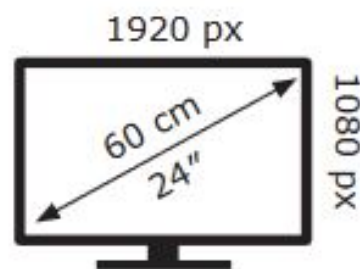

ENERG

AOC

M2470SWH

20 kWh/1000h

2019/2013