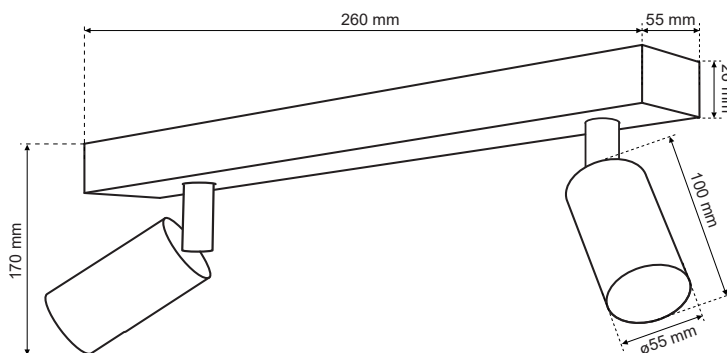

MALGA 2 White

EDO®

EDO777400

Oprawa oświetleniowa MALGA 2 White

Oprawy natynkowe MALGA to idealna alternatywa oświetlenia szynowego. Nowoczesna, prosta podstawa połączona jest z podłużnymi reflektorami w formie tub. Swoboda regulacji kąta padania światła, każdego spotu osobno daje możliwość doświetlenia i skupienia uwagi na konkretnym elemencie aranżacji przestrzeni, ponadto świetnie sprawdzają się jako główne oświetlenie gdy zastosuje się źródła światła GU10 o większej mocy.

DANE OGÓLNE	EDO777400
Zastosowanie:	wewnątrz
Rodzaj montażu:	natynkowy
Miejsce montażu:	sufit
Rodzaj przyłączenia:	kostka śrubowa
Kolor:	biały
Rodzaj wykończenia:	piaskowany
Materiał:	aluminium
Wymiary:	
-podstawa [mm]:	260x55x26mm
-klosz [mm]:	55x100mm
-wysokość całkowita [mm]:	170mm
-długość całkowita [mm]:	260mm
-odległość śrub montażowych [mm]:	150/215mm
Regulowany:	tak
Przesłona:	-
Gniazdo w komplecie:	tak
Typ gniazda:	GU10
Liczba gniazd:	2
Źródło światła w komplecie:	nie
DANE TECHNICZNE	
Moc maksymalna [W]:	2x35W
Napięcie znamionowe [V]:	220-240 V AC
Częstotliwość znamionowa [Hz]:	50-60 Hz
IP:	IP20
Klasa ochronności:	I
Zawartość rtęci:	nie
Warunki otoczenia [°C]:	-20...50°C
Minimalna odległość od oświetlanego obiektu [m]:	0,5m
DANE LOGISTYCZNE	
Opakowanie zbiorcze [szt.]:	20szt.
Waga [g]:	482g
Waga z opakowaniem [g]:	547g
EAN:	