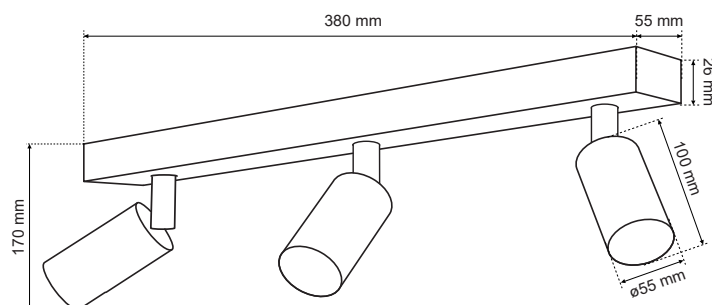

MALGA 3 White

EDO®

EDO777401

Oprawa oświetleniowa MALGA 3 White

Oprawy natynkowe MALGA to idealna alternatywa oświetlenia szynowego. Nowoczesna, prosta podstawa połączona jest z podłużnymi reflektorami w formie tub. Swoboda regulacji kąta padania światła, każdego spotu osobno daje możliwość doświetlenia i skupienia uwagi na konkretnym elemencie aranżacji przestrzeni, ponadto świetnie sprawdzają się jako główne oświetlenie gdy zastosuje się źródła światła GU10 o większej mocy.

DANE OGÓLNE	EDO777401
Zastosowanie:	wewnątrz
Rodzaj montażu:	natynkowy
Miejsce montażu:	sufit
Rodzaj przyłączenia:	kostka śrubowa
Kolor:	biały
Rodzaj wykończenia:	piaskowany
Materiał:	aluminium
Wymiary:	
-podstawa [mm]:	380x55x26mm
-klosz [mm]:	55x100mm
-wysokość całkowita [mm]:	170mm
-długość całkowita [mm]:	380mm
-odległość śrub montażowych [mm]:	270/330mm
Regulowany:	tak
Przesłona:	-
Gniazdo w komplecie:	tak
Typ gniazda:	GU10
Liczba gniazd:	3
Źródło światła w komplecie:	nie
DANE TECHNICZNE	
Moc maksymalna [W]:	3x35W
Napięcie znamionowe [V]:	220-240 V AC
Częstotliwość znamionowa [Hz]:	50-60 Hz
IP:	IP20
Klasa ochronności:	I
Zawartość rtęci:	nie
Warunki otoczenia [°C]:	-20...50°C
Minimalna odległość od oświetlanego obiektu [m]:	0,5m
DANE LOGISTYCZNE	
Opakowanie zbiorcze [szt.]:	10szt.
Waga [g]:	721g
Waga z opakowaniem [g]:	810g