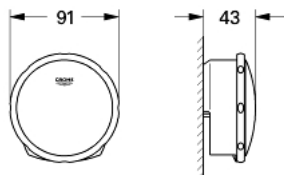

19 952 000 TALENTOFILL ZESTAW NAPEŁNIAJĄCY, ODPŁYWOWY I PRZELEWOWY DO WANIEŃ

OPIS PRODUKTU

- Colour: chrom
- zestaw do montażu gotowego
- elementy składowe:
- rozeta
- element dopływu
- korek odpływu
- osprzęt montażowy
- do zastosowania z 28 990 000, 28 991 000
- GROHE Long-Life trwała powłoka

19 952 000 **TALENTOFILL ZESTAW NAPEŁNIAJĄCY,
ODPŁYWOWY I PRZELEWOWY DO WANIEŃ**

ELEMENTY ZAMIENNE, listopada 2006 – now

1: Korek (Numer zamówienia 06625000)