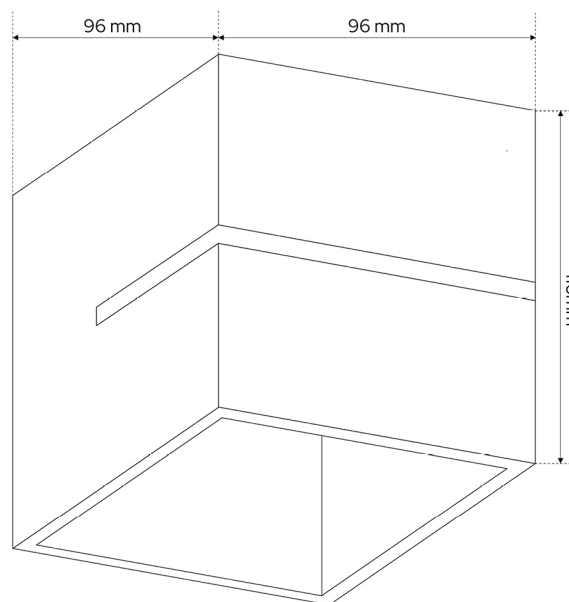

Kinkiet MILI White

MILI to kompaktowy kinkiet w kształcie kostki. Niewielkie rozmiary ułatwiają wkomponowanie go w różne aranżacje przestrzeni. Wykonana z malowanego proszkowo aluminium w uniwersalnych kolorach bieli i czerni. Proste, pudełkowe wzornictwo zostało urozmaicone dodatkowym wycięciem, dzięki czemu oprawa MILI, po włączeniu tworzy niesamowity i nietuzinkowy efekt świetlny. w Otwartą budowa kinkietu w połączeniu z energooszczędną żarówką Led o trzonku G9, daje nam miękki rozproszony blask idealny jako oświetlenie uzupełniające.

DANE OGÓLNE	EDO777549
Zastosowanie:	wewnątrz
Rodzaj montażu:	natynkowy
Miejsce montażu:	ściana
Rodzaj przyłączenia:	kostka śrubowa
Kolor:	biały
Rodzaj wykończenia:	piaskowany
Materiał obudowy:	aluminium
Materiał przesłony:	aluminium
Wymiary:	
-wysokość klosza [mm]:	116mm
-szerokość klosza [mm]:	96mm
-głębokość klosza [mm]:	96mm
-wysokość całkowita [mm]:	116mm
-szerokość całkowita [mm]:	96mm
-głębokość całkowita [mm]:	-
-przyścianka [mm]:	-
Regulowany:	nie
Klosz:	-
Gniazdo w komplecie:	tak
Typ gniazda:	G9
Liczba gniazd:	1
Źródło światła w komplecie:	nie
DANE TECHNICZNE	
Moc maksymalna [W]:	15W
Napięcie znamionowe [V]:	220-240 V AC
Częstotliwość znamionowa [Hz]:	50-60 Hz
IP:	IP20
Klasa ochronności:	I
Zawartość rtęci:	nie
Warunki otoczenia [°C]:	-20...50°C
Minimalna odległość od oświetlanego obiektu [m]:	0,5m
DANE LOGISTYCZNE	
Opakowanie zbiorcze [szt.]:	50szt.
Waga [g]:	331g
Waga z opakowaniem [g]:	-
EAN:	