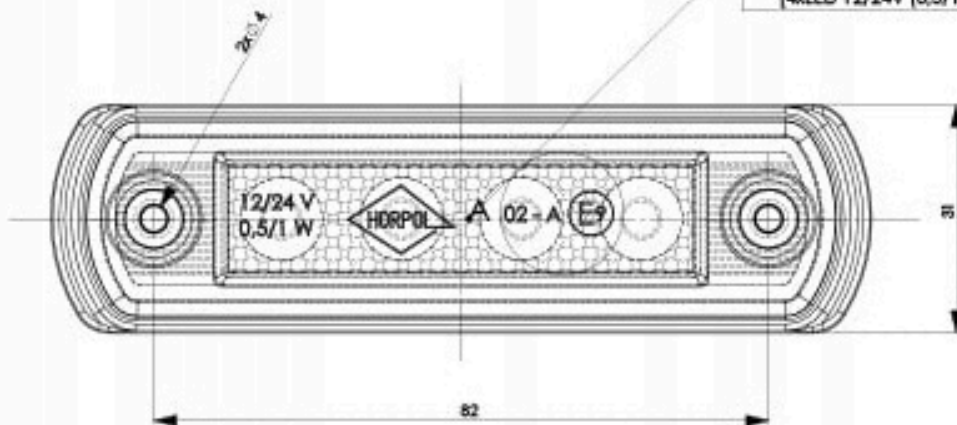

## Opis

Lampa obrysowa obrysówka biała przednia przód diodowa 12V 24V HORPOL

✓Lampa obrysówka przednia owalna 4 LED 12V 24V biała na gumowej podstawie Horpol

✓Lampa obrysowa na podstawie gumowej prostej biała

LAMPA POZYCYJNA PRZEDNIA LD675  
LED MARKER LIGHT LD675

2x PRZEWÓD 0,75 mm<sup>2</sup>  
2x CABLE 0,75 mm<sup>2</sup>

ŚWIATŁO POZYCYJNE PRZEDNIE  
MARKER LIGHT  
[4xLED 12/24V (0,5/1W)]

SZCZEGÓŁ A  
SKALA 5:1

✓ Informacje techniczne:

- ➔ Producent: Horpol
- ➔ Homologacja: E9
- ➔ Napięcie zasilające: 12/24V
- ➔ Moc znamionowa: 0,5/1W
- ➔ Barwa światła: biały
- ➔ Lampa diodowa (LED): tak
- ➔ Ilość diod LED: 4
- ➔ Długość: 110mm
- ➔ Szerokość: 15mm
- ➔ Wysokość: 30mm

- ➔ Zakres temperatury pracy: od -30°C do +50°C
- ➔ Przewód: 2×0,75mm<sup>2</sup>; długość przewodu 0,25m
- ➔ Strona montażu: uniwersalna
- ➔ Światło pozycyjne przednie: tak