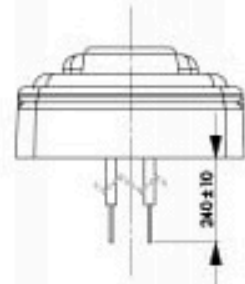

## Opis

Lampa obrysowa obrysówka biała przednia przód diodowa 12V 24V HORPOL

✓Lampa obrysówka przednia owalna 4 LED 12V 24V biała na gumowej podstawie Horpol

✓Lampa obrysowa na podstawie gumowej prostej biała

LAMPA POZYCYJNA PRZEDNIA LD675  
LED MARKER LIGHT LD675

2x PRZEWÓD 0,75 mm<sup>2</sup>  
2x CABLE 0,75 mm<sup>2</sup>

ŚWIATŁO POZYCYJNE PRZEDNIE  
MARKER LIGHT  
[4xLED 12/24V (0,5/1W)]

SZCZEGÓŁ A  
SKALA 5:1

✓ Informacje techniczne:

- ➔ Producent: Horpol
- ➔ Homologacja: E9
- ➔ Napięcie zasilające: 12/24V
- ➔ Moc znamionowa: 0,5/1W
- ➔ Barwa światła: biały
- ➔ Lampa diodowa (LED): tak
- ➔ Ilość diod LED: 4
- ➔ Długość: 110mm
- ➔ Szerokość: 15mm
- ➔ Wysokość: 30mm