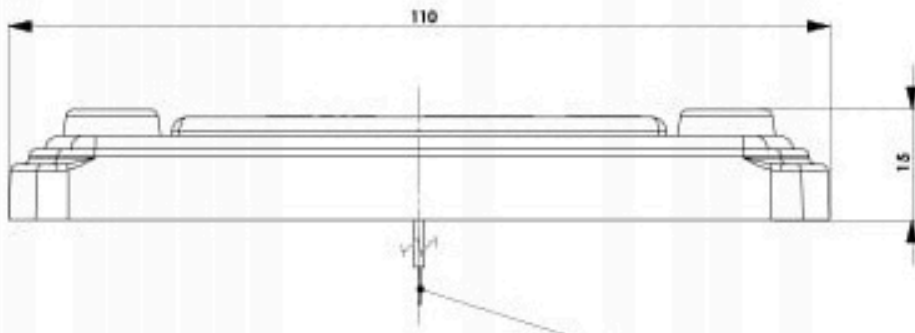

LAMPA POZYCYJNA PRZEDNIA LD675
LED MARKER LIGHT LD675