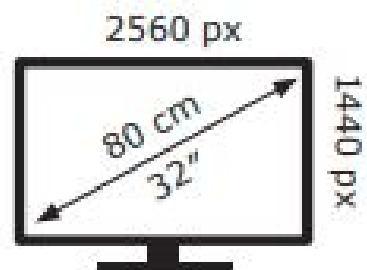

ENERG

DELL

S3222DGM

26 kWh/1000h

2019/2013