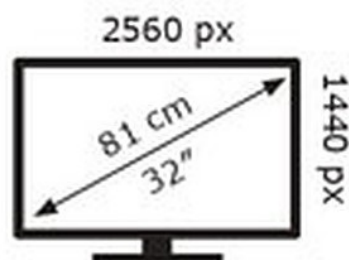

# ENERG

ASUS

XG32AQ

**33** kWh/1000h

ABCDEF**G**

**74** kWh/1000h

2019/2013