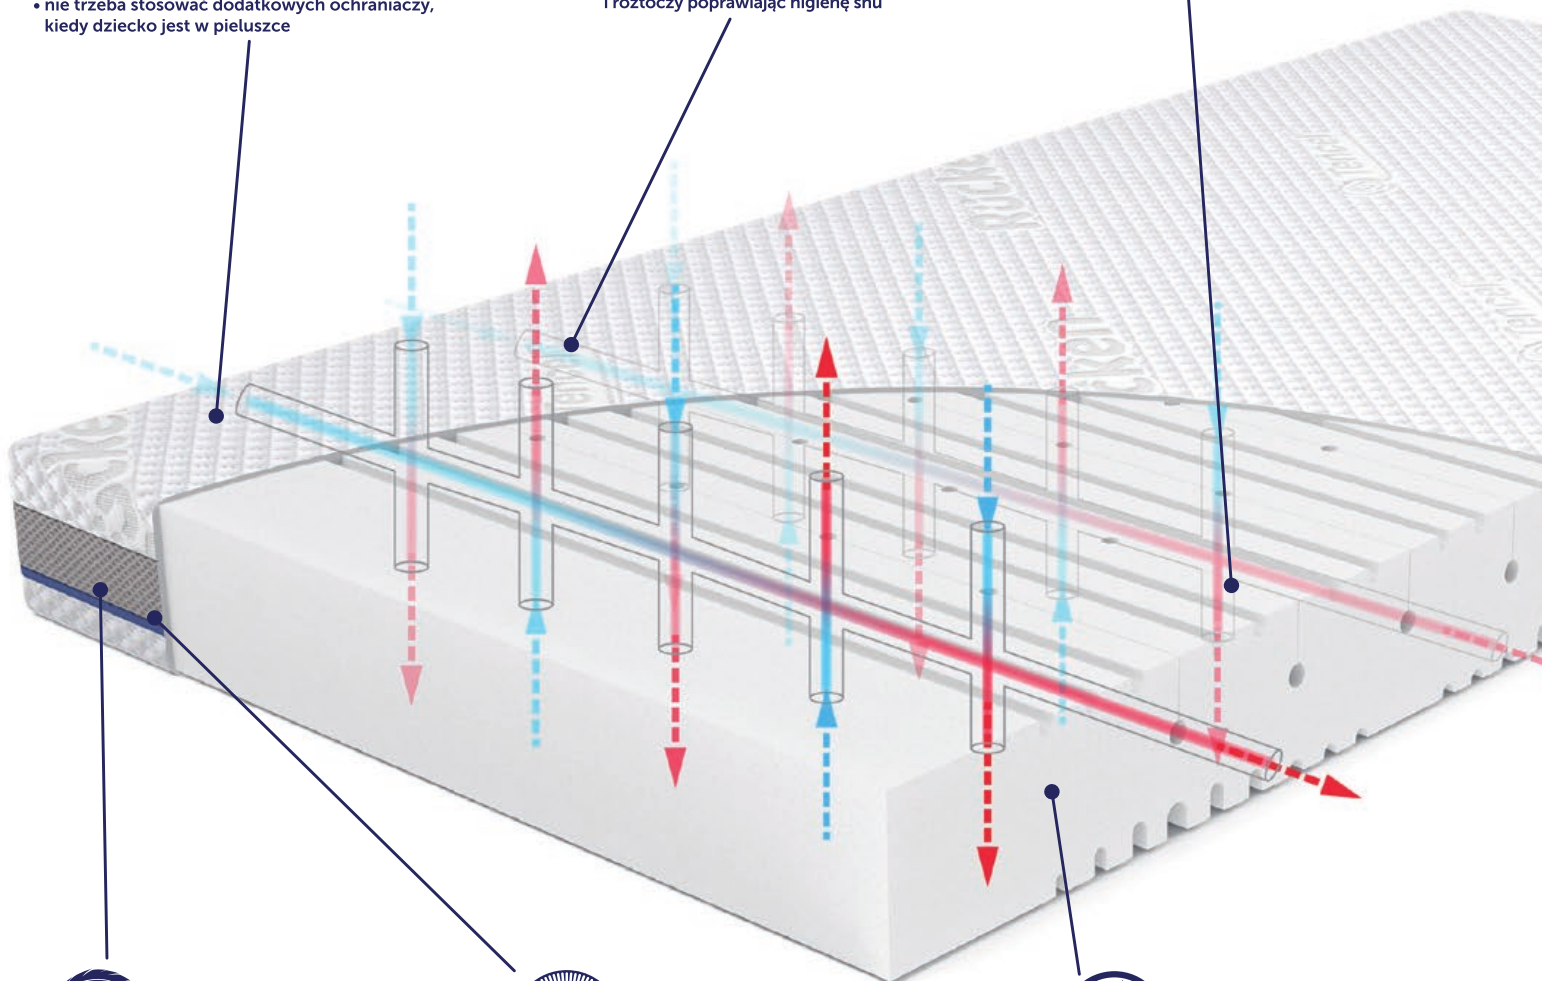

Materac dziecięcy

model:

Basic

Rücken

materace premium dla dzieci

pokrowiec Tencel z Hydro MAX - oddycha i spowalnia przenikanie wilgoci

- antyalergiczny i antibakteryjny pokrowiec wykonany z nowoczesnych włókien pochodzenia naturalnego
- TENCEL™ doskonale kontroluje poziom wilgoci ze skóry dziecka
- Hydro MAX sprawia, że pokrowiec oddycha i jednocześnie spowalnia przenikanie wilgoci do wnętrza materaca
- nie trzeba stosować dodatkowych ochraniaczy, kiedy dziecko jest w pieluszcze

zintegrowany system wentylacji

- liczne kanaliki wentylacyjne znajdujące się wewnątrz materaca są zintegrowane z siatką napowietrzającą 3D wszytą w pokrowcu
- swobodny przepływ powietrza utrzymuje komfortową temperaturę podczas snu
- zmniejsza ryzyko rozwoju bakterii, grzybów, pleśni i roztoczy poprawiając higienę snu

wysoka jakość pianki T 25

- gwarancja odporności na odkształcenia na całej powierzchni do spania przez długi okres użytkowania
- idealnie dobrana twardość pianki

zamek delikatny jak piórko

- bezpieczny zamek – ledwo wyczuwalny
- mniejsze ryzyko uszkodzenia delikatnej skóry dziecka

zamek 360

- możliwość podziału pokrowca na dwie części
- łatwiej zdjąć, zmieścić w pralce, wysuszyć i ponownie założyć potowę pokrowca

materac dwustronny

- pogłębione kanaliki wentylacyjne wycięte w piance T25 wzmacniają przepływ powietrza oraz zapewniają równomierne podparcie (po 12 miesiącu)
- strona z profilowanymi wycięciami zapewnia mniejszy ucisk oraz wentylację na najbardziej wysunięte części ciała (do 12 miesiąca)
- oznaczenie stron przy zamku, etykieta na piance