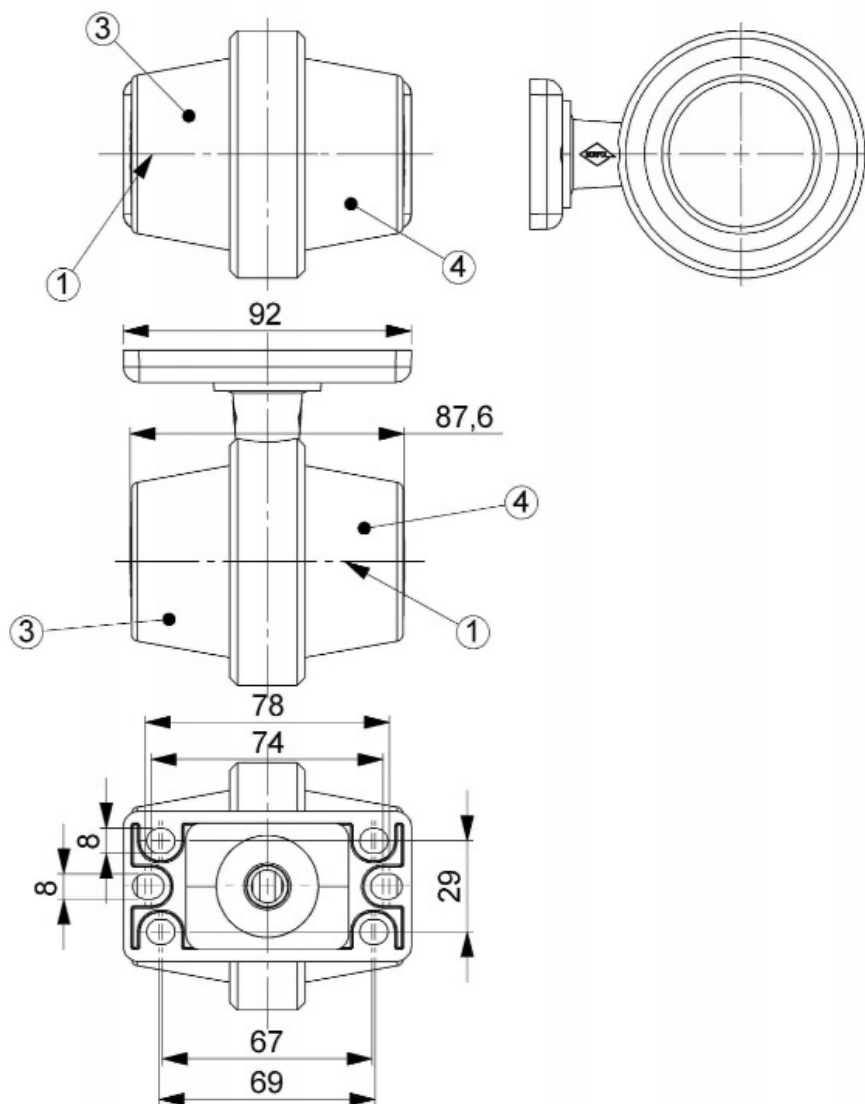

✓ Dane techniczne:

✓Lampa diodowa (LED): tak

✓Kategoria lampy: obrysowa

✓Strona montażu: uniwersalna

✓Napięcie zasilające: 12/24 V

✓Moc znamionowa: 1,2/3 W

✓Klasa szczelności: IP 68

✓Ilość diod LED: 10

✓Światło pozycyjne tylne: tak

- ✓ Barwa światła: pomarańczowo-czerwona
- ✓ Przewód: 2×0,75 mm²; długość przewodu 0,6 m
- ✓ Zakres temperatury pracy: od -30°C do +50°C

Oferowane przez nas lampy obrysowe LED posiadają wiele zalet takich jak:

Montaż:

- ✓ Możliwość montażu zamiast oryginalnej obrysówki
- ✓ Możliwość montażu do wywierconego otworu
- ✓ Możliwość montażu pod dowolnym kątem

✓ POLSKA PRODUKCJA - HORPOL