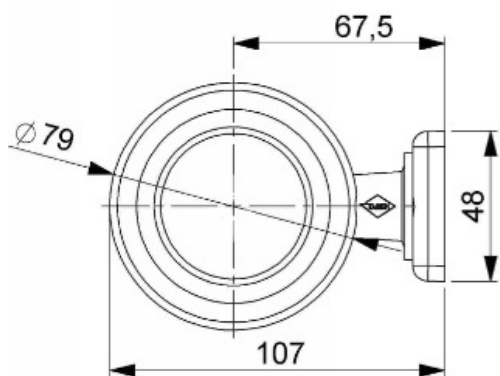

✓ Dane techniczne:

✓Lampa diodowa (LED): tak

✓Kategoria lampy: obrysowa

✓Strona montażu: uniwersalna

✓Napięcie zasilające: 12/24 V

✓Moc znamionowa: 1,2/3 W

✓Klasa szczelności: IP 68

✓Ilość diod LED: 10

✓Światło pozycyjne tylne: tak

- ✓ Barwa światła: pomarańczowo-czerwona
- ✓ Przewód: 2×0,75 mm²; długość przewodu 0,6 m
- ✓ Zakres temperatury pracy: od -30°C do +50°C

Oferowane przez nas lampy obrysowe LED posiadają wiele zalet takich jak: