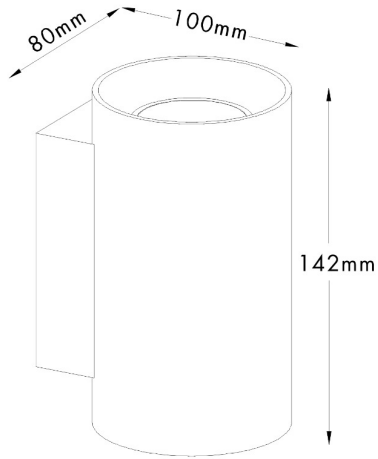

## Kinkiet SANDY WL ROUND 92695

---

Kod producenta: 003064-000894  
Typ lampy: kinkiety  
Seria: Sandy WL  
Materiał: aluminium  
Model: SANDY  
Typ źródła światła: żarówka  
Rodzaj trzonka: GU10  
Kolor: biały  
Klasa energetyczna: Od A++ do E  
Maksymalna moc [W]: 2x50  
Rodzaj ochrony [IP]: 20  
Napięcie [V]: 230  
Wysokość [cm]: 14,2  
Głębokość [cm]: 10  
Średnica [cm]: 8