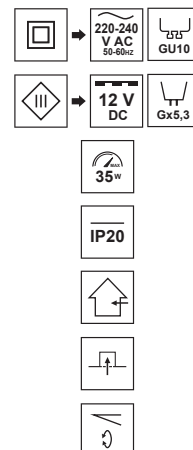

# CERI 1 OV Black Silver

edo®

EDO777141

## Pierścień dekoracyjny CERi 1 OV Black Silver

Serię CERi charakteryzuje minimalizm i subtelność. To kolekcja opraw podtynkowych o klasycznych- okrągłych i kwadratowych kształtach z regulowanym pierścieniem. Gładkie, matowe wykończenie bieli i czerni połączono ze szczotkowanym srebrem. Oprawy występują jako pojedyncze punkty oraz w wersji podwójnych spotów. Można łączyć je i konfigurować w dowolny sposób tworząc wyjątkową aranżację świetlną. Dyskretny, wpuszczany montaż sprawia, że CERi to to nienachalna ozdoba, która nie dominuje i nie odciąga uwagi od pozostałych elementów wystroju.

DANE OGÓLNE	EDO777141
Zastosowanie:	wewnątrz
Rodzaj montażu:	podtynkowy
Miejsce montażu:	sufit
Kolor:	czarny, środek-srebrny
Rodzaj wykończenia:	szczotkowany, środek-połysk
Materiał:	aluminium
Wymiary:	
-szerokość [m]:	ø94mm
-długość [m]:	-
-średnica pierścienia [mm]:	ø55mm
-wysokość całkowita [mm]:	25mm
-wysokość [mm]:	3mm
-otwór montażowy[mm]:	ø80mm
Regulowany:	tak
Przesłona:	-
Gniazdo w komplecie:	nie
Typ gniazda:	GU10/ Gx3,5
Liczba gniazd:	1
Źródło światła w komplecie:	nie

DANE TECHNICZNE	
Moc maksymalna [W]:	35W
Napięcie znamionowe [V]:	220-240 V AC/ 12 V DC
Częstotliwość znamionowa [Hz]:	50-60 Hz
IP:	IP20
Klasa ochronności:	II/III
Zawartość rtęci:	nie
Warunki otoczenia [°C]:	-20...50°C
Minimalna odległość od oświetlanego obiektu [m]:	0,5m