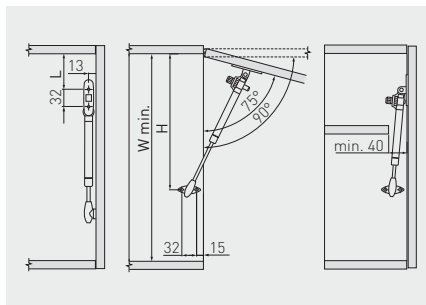

Podnośnik gazowy z amortyzatorem i regulacją

Gas stay with buffer, adjustable

Подъемник газовый с амортизатором и регулировкой

PD-GAM050-N02	50 N	szary gray серый	stal steel сталь
PD-GAM060-N02	60 N		
PD-GAM080-N02	80 N		
PD-GAM100-N02	100 N		
PD-GAM120-N02	120 N		
PD-GAM150-N02	150 N		
PD-GAM050-N10	50 N	biały white белый	
PD-GAM060-N10	60 N		
PD-GAM080-N10	80 N		
PD-GAM100-N10	100 N		
PD-GAM120-N10	120 N		
PD-GAM150-N10	150 N		
PD-GAM050-N60	50 N	antracyt anthracite антрацит	
PD-GAM060-N60	60 N		
PD-GAM080-N60	80 N		
PD-GAM100-N60	100 N		
PD-GAM120-N60	120 N		
PD-GAM150-N60	150 N		

Kąt otwarcia drzwi Door opening angle Угол открывания дверей	H (mm)	L (mm)	W (mm)
75°	295	64	315
90°	275	52	300

Kąt otwarcia drzwi Door opening angle Угол открывания дверей	Siła podnośnika Lift force Мощность подъемника	Wysokość drzwi (mm) / Door height (mm) / Высота дверцы (мм)			
		300	400	500	600
		Waga drzwi (kg) / Door weight (kg) / Вес дверцы (кг)			
<p>75°</p>	50 N	1,6	1,2	1,0	0,8
	60 N	2,0	1,5	1,2	1,0
	80 N	2,7	2,0	1,6	1,4
	100 N	3,4	2,6	2,0	1,7
	120 N	4,1	3,1	2,5	2,0
150 N	4,7	3,5	2,9	2,4	
<p>90°</p>	50 N	1,5	1,1	0,9	0,7
	60 N	1,8	1,3	1,1	0,9
	80 N	2,4	1,8	1,4	1,2
	100 N	3,0	2,2	1,8	1,5
	120 N	3,6	2,7	2,1	1,8
	150 N	4,1	3,2	2,3	2,1