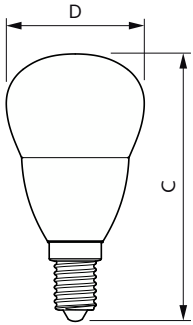

Dane produktu

Informacje ogólne	
Podstawa-nasadka	E14
Nominalny okres eksploatacji	15 000 h
Cykl Przetaczania	50 000
Lighting Technology	LED
Wartość referencyjna pomiaru strumienia	Sphere

Dane techniczne oświetlenia	
Kod barwy	840 [CCT of 4000K]
Strumień Świetlny	470 lm
Skuteczność świetlna (znamionowa) (Nom)	94,00 lm/W
Oznaczenie koloru	Chłodny biały (CW)
Skorelowana Temperatura Barwowa (Nom)	4000 K
Jednorodność barw	<6
Wskaźnik oddawania barw (CRI)	80
LLMF At End Of Nominal Lifetime (Nom)	70 %
Wartość migotania (PstLM)	1
Wartość efektu stroboskopowego (SVM)	0,4
Photobiological safety according to EN 62471	RG1

Rysunki techniczne

Product	D	C
CorePro lustre ND 5-40W E14 840 P45 FR	45 mm	88 mm

Dane fotometryczne

Spectral Power Distribution Colour - CorePro lustre ND 5-40W E14 840 P45 FR

Light Distribution Diagram - CorePro lustre ND 5-40W E14 840 P45 FR