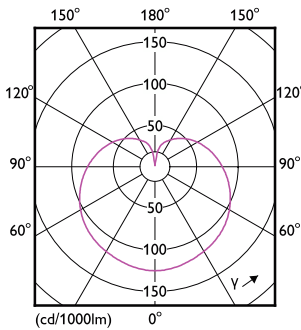

Dane produktu

Informacje ogólne	
Podstawa-nasadka	E14
Nominalny okres eksploatacji	15 000 h
Cykl Przetaczania	50 000
Lighting Technology	LED
Wartość referencyjna pomiaru strumienia	Sphere

Dane techniczne oświetlenia	
Kod barwy	840 [CCT of 4000K]
Strumień Świetlny	470 lm
Skuteczność świetlna (znamionowa) (Nom)	94,00 lm/W
Oznaczenie koloru	Chłodny biały (CW)
Skorelowana Temperatura Barwowa (Nom)	4000 K
Jednorodność barw	<6
Wskaźnik oddawania barw (CRI)	80
LLMF At End Of Nominal Lifetime (Nom)	70 %
Wartość migotania (PstLM)	1
Wartość efektu stroboskopowego (SVM)	0,4
Photobiological safety according to EN 62471	RG1

Rysunki techniczne

Product	D	C
CorePro lustre ND 5-40W E14 840 P45 FR	45 mm	88 mm

Dane fotometryczne

Spectral Power Distribution Colour - CorePro lustre ND 5-40W E14 840 P45 FR

Light Distribution Diagram - CorePro lustre ND 5-40W E14 840 P45 FR