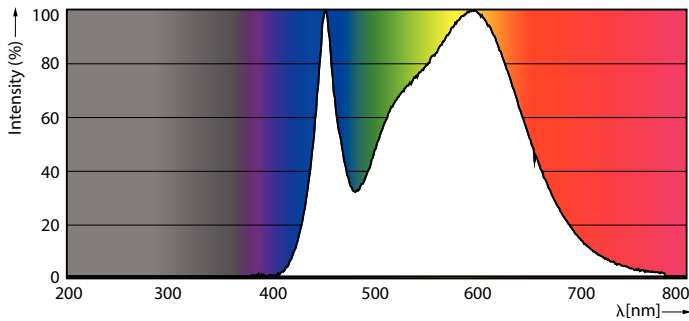

Dane fotometryczne

Spectral Power Distribution Colour - CorePro lustre ND 5-40W E14 840 P45 FR