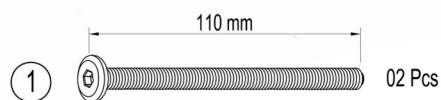

Instrukcja montażu: Fotel z drewna akacji Budapeszt
Assembly Instruction: Budapest sofa armchair

Instrukcja montażu: Fotel z drewna akacji Budapeszt
Assembly Instruction: Budapest sofa armchair

Instrukcja montażu: Ławka z drewna akacji Budapeszt
Assembly Instruction: Budapest Sofa 2 Seater

Instrukcja montażu: Ławka z drewna akacji Budapeszt
Assembly Instruction: Budapest Sofa 2 Seater

- ①  08 Pcs
- ②  Allen key M4mm x 01Pc

Instrukcja montażu: Stolik z drewna akacji Budapeszt
Assembly Instruction: Budapest Sofa Table