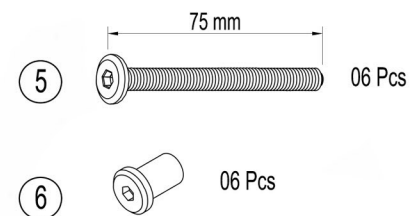

Instrukcja montażu: Fotel z drewna akacji Budapeszt
Assembly Instruction: Budapest sofa armchair

Instrukcja montażu: Fotel z drewna akacji Budapeszt
Assembly Instruction: Budapest sofa armchair

Instrukcja montażu: Ławka z drewna akacji Budapeszt
Assembly Instruction: Budapest Sofa 2 Seater

Instrukcja montażu: Ławka z drewna akacji Budapeszt
Assembly Instruction: Budapest Sofa 2 Seater

- ①  08 Pcs
- ②  Allen key M4mm x 01Pc

Instrukcja montażu: Stolik z drewna akacji Budapeszt
Assembly Instruction: Budapest Sofa Table