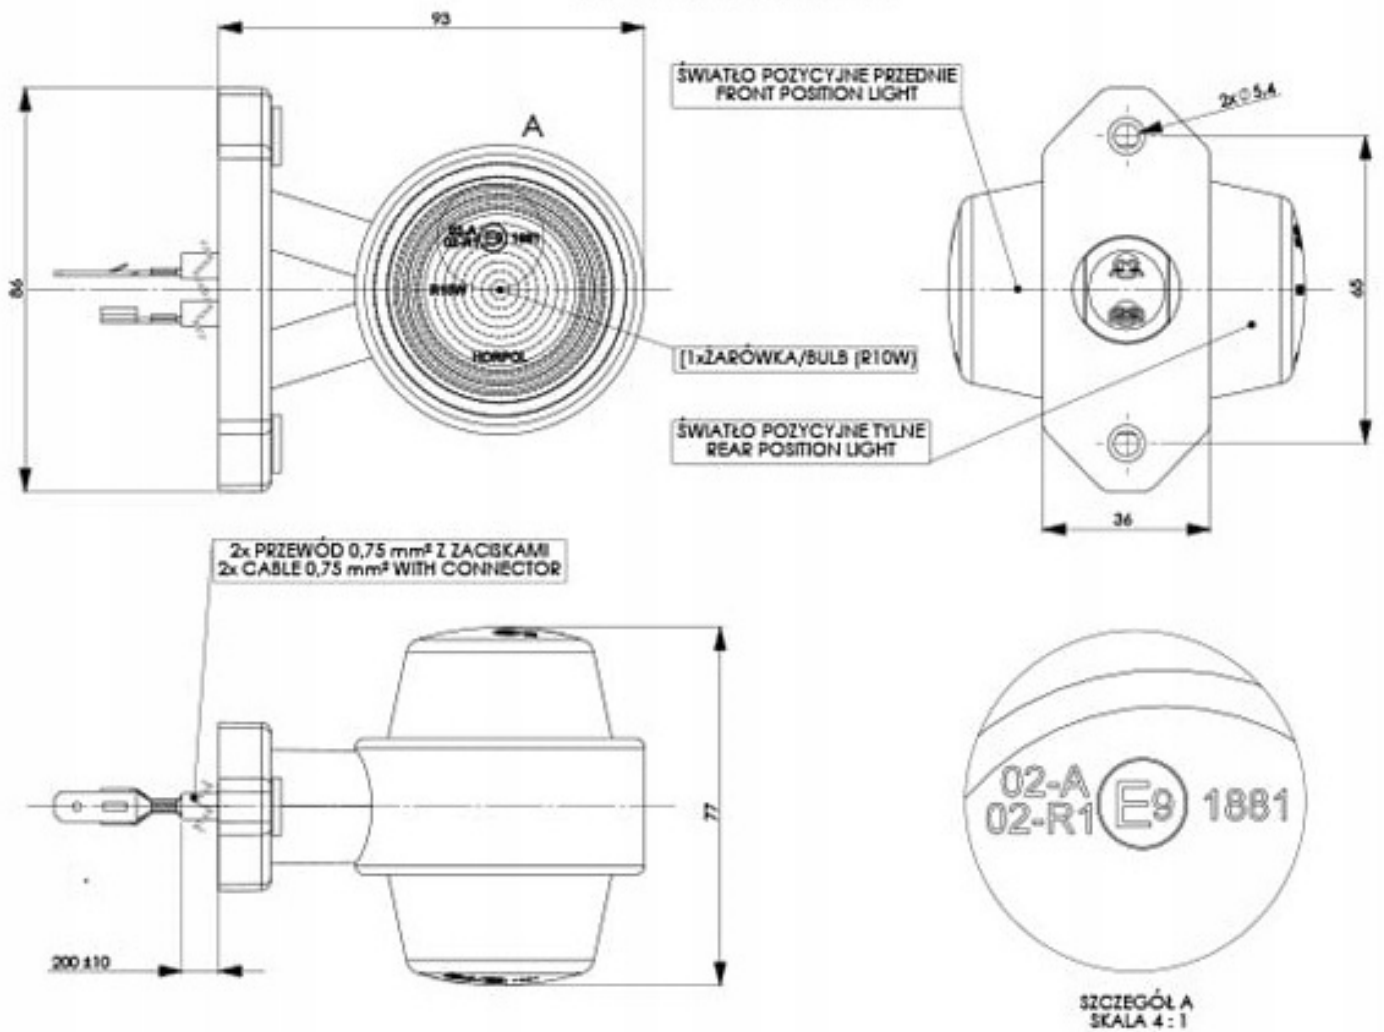

✓Lampa żarówkowa obrysowa LO 361

Kupujesz 2 sztuki

Lampa obrysowa biała+czerwona na wysięgniku krótkim

Typ lampy: żarówka

✓Specyfikacja:

- ➔Kategoria lampy: obrysowa
- ➔Grupa lamp: HOR 50
- ➔Strona montażu: uniwersalna
- ➔Napięcie zasilające: 12/24 V
- ➔Moc znamionowa: 10 W
- ➔Światło pozycyjne przednie
- ➔Światło pozycyjne tylne

LAMPA POZYCYJNA BIAŁA +CZERWONA LO361
POSITION LIGHT WHITE+RED LO361

✓Wymiary:

- ➔ Wysokość: 93 mm
- ➔ Długość: 86 mm
- ➔ Szerokość: 77 mm
- ➔ Rozstaw śrub mocujących: 65 mm

✓Zastosowanie:

- ➔ Samochody ciężarowe
- ➔ Busey
- ➔ Przyczepy
- ➔ Przyczepki
- ➔ Naczepy
- ➔ Maszyny Rolnicze
- ➔ Maszyny budowlane
- ➔ Przyczepki Towarowe
- ➔ Chłodnie
- ➔ Izotermy