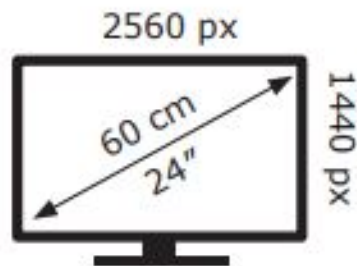

# ENERG

HP, Inc.

Z24q G3(HSD-0122-W)

**20** kWh/1000h

ABCDEF**G**

**30** kWh/1000h

2019/2013