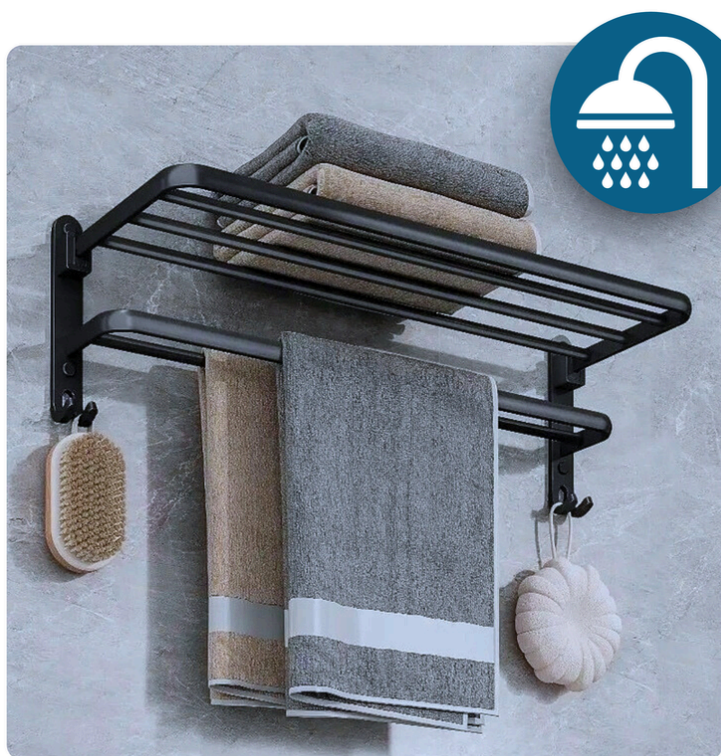

Wieszak ścienny na kołki czarny z półką do łazienki Uchwyt Półka Haczyki

● Elegancja i funkcjonalność w Twojej łazience
Ten podwójny wieszak na ręczniki z półką to idealne rozwiązanie dla każdej łazienki. Wykonany z wysokiej jakości aluminium, łączy w sobie nowoczesny design z praktycznym zastosowaniem, pomagając utrzymać porządek i oszczędzić miejsce.

Zawartość Zestawu:

- ➔ Wieszak na ręczniki z półką
- ➔ Elementy montażowe (śruby i kołki)
- ➔ Instrukcja montażu

● Specyfikacje techniczne

- ➔ Materiał: aluminium
- ➔ Wymiary: 49 cm (szer.) x 14,5 cm (gł.) x 25 cm (wys.)
- ➔ Kolor: czarny
- ➔ Składana górna część
- ➔ Montaż: na śrubach lub kleju