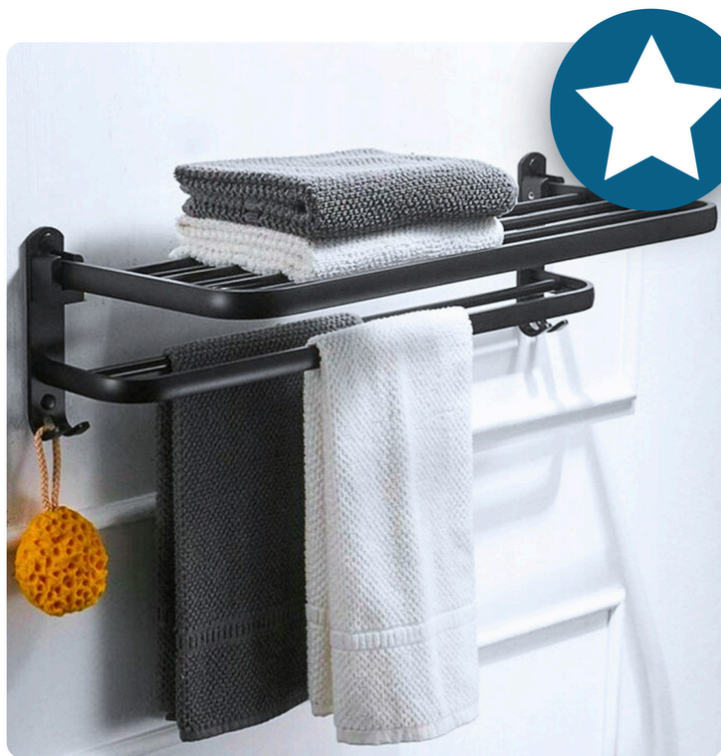

Wieszak ścienny na kołki czarny z półką do łazienki Uchwyt Półka Haczyki

● Elegancja i funkcjonalność w Twojej łazience
Ten podwójny wieszak na ręczniki z półką to idealne rozwiązanie dla każdej łazienki. Wykonany z wysokiej jakości aluminium, łączy w sobie nowoczesny design z praktycznym zastosowaniem, pomagając utrzymać porządek i oszczędzić miejsce.

Zawartość Zestawu:

- ➔ Wieszak na ręczniki z półką
- ➔ Elementy montażowe (śruby i kołki)
- ➔ Instrukcja montażu

● Specyfikacje techniczne

- ➔ Materiał: aluminium
- ➔ Wymiary: 49 cm (szer.) x 14,5 cm (gł.) x 25 cm (wys.)
- ➔ Kolor: czarny
- ➔ Składana górna część
- ➔ Montaż: na śrubach lub kleju