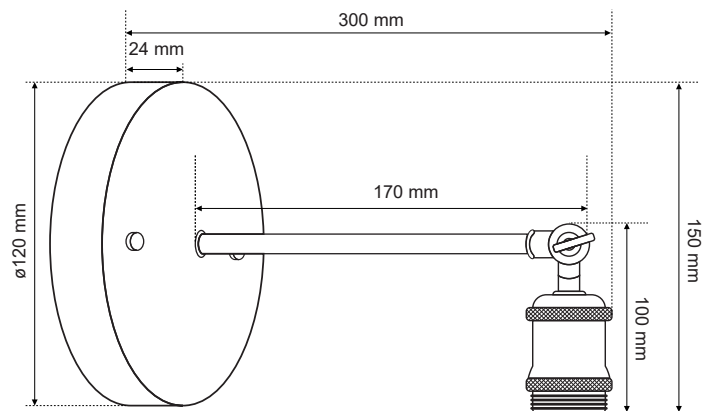

Kinkiet NAVIS

NAVIS utrzymany w surowym, fabrycznym stylu- dopełni industrialne, loftowe i minimalistyczne wnętrza. Ramię w kolorze miedzi i oprawa z gwintem dla żarówek o trzonku E27 podkreślają artystyczny temperament pomieszczenia. Pozycję oprawy można regulować za pomocą ruchomej głowicy. Dzięki braku klosza, kąt rozsyłu światła jest szeroki, podkreśli wyjątkowość ozdobnych żarówek oraz idealnie sprawdzi się jako oświetlenie biurka w gabinecie czy kuchennego blatu.

DANE OGÓLNE	EDO777183
Zastosowanie:	wewnątrz
Rodzaj montażu:	natynkowy
Miejsce montażu:	ściana
Rodzaj przyłączenia:	kostka śrubowa
Kolor:	złoty, czarny
Rodzaj wykończenia:	złoty-połysk, czarny-matowy
Materiał obudowy:	stal
Materiał przesłony:	stal
Wymiary:	
-wysokość klosza [mm]:	-
-szerokość klosza [mm]:	-
-głębokość klosza [mm]:	-
-wysokość całkowita [mm]:	150mm
-szerokość całkowita [mm]:	∅120mm
-głębokość całkowita [mm]:	300mm
-przyścianka [mm]:	∅120x24mm
Regulowany:	tak
Klosz:	-
Gniazdo w komplecie:	tak
Typ gniazda:	E27
Liczba gniazd:	1
Źródło światła w komplecie:	nie
DANE TECHNICZNE	
Moc maksymalna [W]:	60W
Napięcie znamionowe [V]:	220-240 V AC
Częstotliwość znamionowa [Hz]:	50-60 Hz
IP:	IP20
Klasa ochronności:	I
Zawartość rtęci:	nie
Warunki otoczenia [°C]:	-20...50°C
Minimalna odległość od oświetlanego obiektu [m]:	0,5m
DANE LOGISTYCZNE	
Opakowanie zbiorcze [szt.]:	5szt.
Waga [g]:	266g
Waga z opakowaniem [g]:	365g