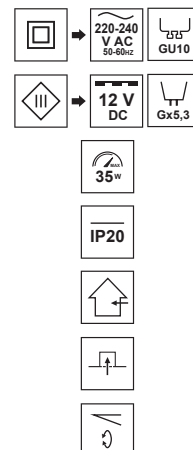

DAIRA White

EDO®

EDO777298

Pierścień dekoracyjny DAIRA White

DAIRA punktowa oprawa LED łatwa w montażu, zda egzamin w nowoczesnych pomieszczeniach, a także w większych przestrzeniach, gdzie użycie jednego źródła światła może być niewystarczające. Idealna do tworzenia zestawu sufitowego składającego się z kilku punktów świetlnych.

DANE OGÓLNE	EDO777298
Zastosowanie:	wewnątrz
Rodzaj montażu:	podtynkowy
Miejsce montażu:	sufit
Kolor:	biały
Rodzaj wykończenia:	matowy
Materiał:	stal
Wymiary:	
-szerokość [m]:	ø96mm
-długość [m]:	-
-średnica pierścienia [mm]:	ø65mm
-wysokość całkowita [mm]:	24mm
-wysokość [mm]:	3mm
-otwór montażowy[mm]:	ø80mm
Regulowany:	tak
Przesłona:	-
Gniazdo w komplecie:	nie
Typ gniazda:	GU10/Gx3,5
Liczba gniazd:	1
Źródło światła w komplecie:	nie
DANE TECHNICZNE	
Moc maksymalna [W]:	35W
Napięcie znamionowe [V]:	220-240 V AC/ 12 V DC
Częstotliwość znamionowa [Hz]:	50-60 Hz
IP:	IP20
Klasa ochronności:	II/III
Zawartość rtęci:	nie
Warunki otoczenia [°C]:	-20...50°C
Minimalna odległość od oświetlanego obiektu [m]:	0,5m
DANE LOGISTYCZNE	
Opakowanie zbiorcze [szt.]:	100szt.
Waga [g]:	60g
Waga z opakowaniem [g]:	102g