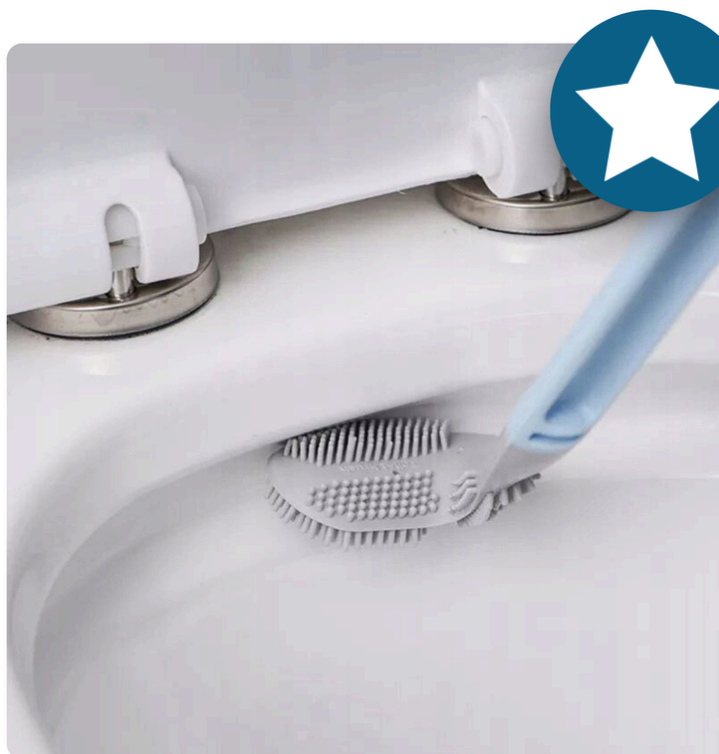

SILIKONOWA SZCZOTKA TOALETOWA DO TOALETY WC 2w1 DOKŁADNA ANTYBAKTERYJNA

● Zawartość zestawu

Szczotka silikonowa do WC to higieniczne i stylowe rozwiązanie do Twojej łazienki. Zestaw zawiera szczotkę z silikonowym włosiem oraz pojemnik z wbudowanym zbiornikiem na wodę, który ułatwia utrzymanie czystości.

Zawartość Zestawu:

- ➔ Szczotka silikonowa
- ➔ Pojemnik na szczotkę
- ➔ Taśmy montażowe

● Specyfikacje techniczne

- ➔ Materiał: TPR i silikon
- ➔ Długość całkowita: 28,7 cm
- ➔ Wymiary pojemnika: 14,5 x 15 cm
- ➔ Kolor: biało-szary
- ➔ Dodatkowe funkcje: antybakteryjna, możliwość powieszenia