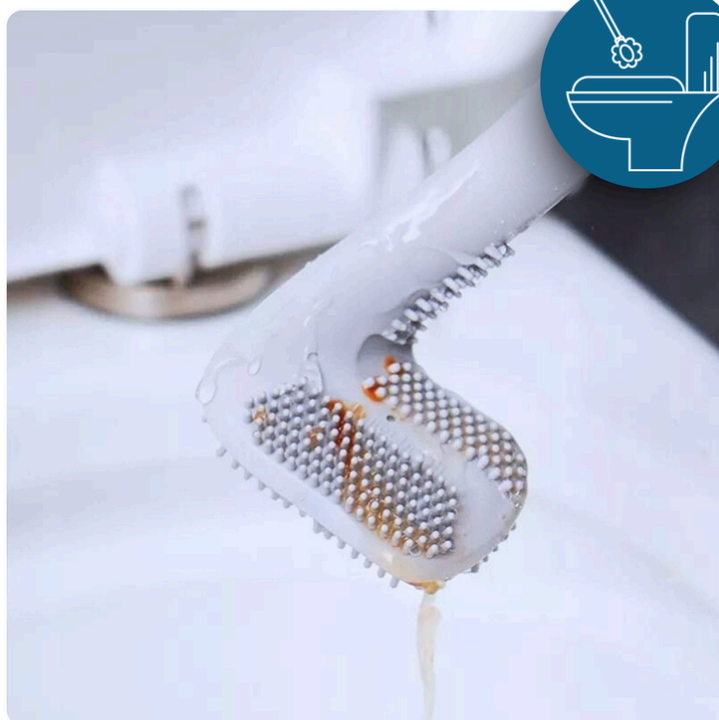

SILIKONOWA SZCZOTKA TOALETOWA DO TOALETY WC 2w1 DOKŁADNA ANTYBAKTERYJNA

● Zawartość zestawu

Szczotka silikonowa do WC to higieniczne i stylowe rozwiązanie do Twojej łazienki. Zestaw zawiera szczotkę z silikonowym włosiem oraz pojemnik z wbudowanym zbiornikiem na wodę, który ułatwia utrzymanie czystości.

Zawartość Zestawu:

- ➔ Szczotka silikonowa
- ➔ Pojemnik na szczotkę
- ➔ Taśmy montażowe

● Specyfikacje techniczne

- ➔ Materiał: TPR i silikon
- ➔ Długość całkowita: 28,7 cm
- ➔ Wymiary pojemnika: 14,5 x 15 cm
- ➔ Kolor: biało-szary
- ➔ Dodatkowe funkcje: antybakteryjna, możliwość powieszenia