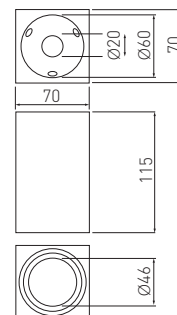

SENSA mini

Black

White

OS-SENM5091KWB-10	aluminium aluminium алюминий Aluminium aluminium	biały, white, белый, weiß, fehér	5901867176837
OS-SENM5091KWCZ-00		czarny, black, черный, schwarz, fekete	5901867176851