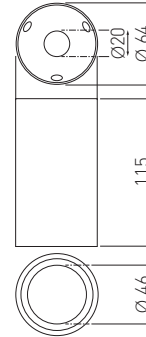

PL Oprawa sufitowa
EN Ceiling light fitting
RU Плафониера
DE Deckenleuchte
HU Mennyezeti lámpatest

Powiązane produkty:
Related products:
Связанных с ними продуктов:
Verwandte Produkte:
Kapcsolodo termekek:

SENSA mini

Black

White

OS-SENM5081OKCZ-00	aluminium aluminium алюминий Aluminium aluminium	czarny, black, черный, schwarz, fekete	5901867176769
OS-SENM5081OKB-10		biały, white, белый, weiß, fehér	5901867176752

SENSA mini

Black

White

OS-SENM5091KWB-10	aluminium aluminium алюминий Aluminium aluminium	biały, white, белый, weiß, fehér	5901867176837
OS-SENM5091KWCZ-00		czarny, black, черный, schwarz, fekete	5901867176851