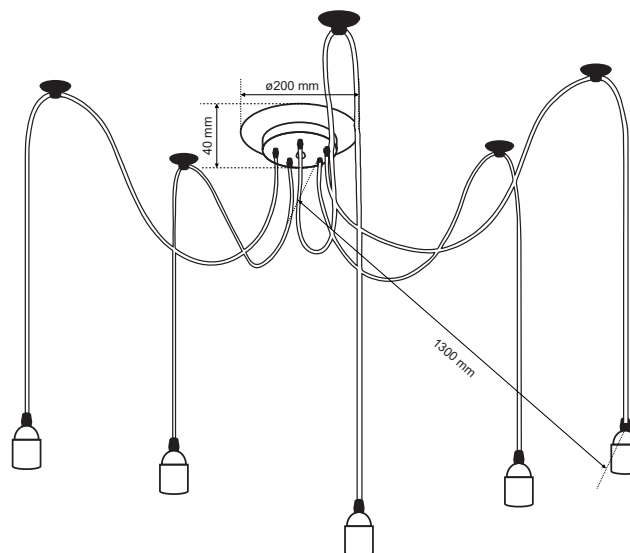

# ARANEA 5

EDO®

EDO777188

## Oprawa dekoracyjna ARANEA 5

Rodzina lamp wiszących ARANEA, to prosta kompozycja długich i elastycznych ramion – dzięki czemu daje się dowolnie formować, daje nam to wiele możliwości aranżacyjnych. Surowy design opraw doskonale wyeksponuje dekoracyjne żarówki z gwintem E27. Prosta forma, sprawdzi się jako wyrazisty akcent zarówno w nowoczesnych sypialniach czy salonach, ale także w projektach w stylu industrialnym i minimalistycznym.

DANE OGÓLNE	EDO777188
Zastosowanie:	wewnątrz
Rodzaj montażu:	natynkowy
Miejsce montażu:	sufit
Rodzaj przyłączenia:	kostka śrubowa
Kolor:	czarny
Rodzaj wykończenia:	matowy
Materiał:	stal, aluminium, PC
Wymiary:	
-podsufitka [mm]:	ø200x40mm
-klosz [mm]:	-
-wysokość całkowita [mm]:	1480mm
-długość przewodu [mm]:	1300mm
-odległość śrub montażowych [mm]:	45/84mm
Regulowany:	nie
Klosz:	-
Gniazdo w komplecie:	tak
Typ gniazda:	E27
Liczba gniazd:	5
Źródło światła w komplecie:	nie
DANE TECHNICZNE	
Moc maksymalna [W]:	5x60W
Napięcie znamionowe [V]:	220-240 V AC
Częstotliwość znamionowa [Hz]:	50-60 Hz
IP:	IP20
Klasa ochronności:	I
Zawartość rtęci:	nie
Warunki otoczenia [°C]:	-20...50°C
Minimalna odległość od oświetlanego obiektu [m]:	0,5m
DANE LOGISTYCZNE	
Opakowanie zbiorcze [szt.]:	10szt.
Waga [g]:	700g
Waga z opakowaniem [g]:	1109g
EAN:	