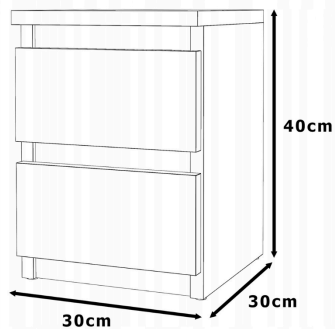

Specyfikacja techniczna:

- **Kraj Produkcji:** Polska
- **System Mebli:** Technologia bezuchwytowych fronty
- **Typ mebla:** Stojący
- **Szerokość:** 30 cm
- **Wysokość:** 40 cm
- **Głębokość:** 30 cm
- **Ilość szuflad:** 2
- **Grubość płyty:** 16 mm
- **Materiał:** Płyta laminowana
- **Obrzeże:** Okleina ABS 0,7
- **Kolor:** Szary Mat / Dąb Wotan
- **Waga produktu:** 8 kg
- **Głębokość szuflady:** 28 cm
- **Szerokość szuflady:** 22 cm
- **Typ prowadnic:** prowadnice kulkowe - informacje poniżej w opisie
- **Dodatkowa funkcjonalność:** blokada szuflad
- **Matowy korpus:** Szary Mat
- **Front:** Dąb Wotan
- **Wykończenie frontów:** Mat
- **Montaż:** meble do samodzielnego montażu