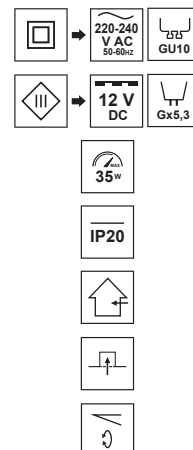

CRYSTAL R Black Silver

EDO®

EDO777405

Pierścień dekoracyjny CRYSTAL R Black Silver

Oprawy sufitowe CRYSTAL- estetycznie wykonana kwadratowa, szklana obudowa doda nutę elegancji każdemu pomieszczeniu w którym zostaną zamontowane. Występuje w dwóch kolorach silver i czarnym o różnej grubości szkła. Pasują do wnętrz klasycznych jak i nowoczesnych.

DANE OGÓLNE	EDO777405
Zastosowanie:	wewnątrz
Rodzaj montażu:	podtynkowy
Miejsce montażu:	sufit
Kolor:	czarny, pierścień-srebrny
Rodzaj wykończenia:	lustrzany, pierścień-połysk
Materiał:	szkło hartowane, aluminium
Wymiary:	
-szerokość [m]:	96mm
-długość [m]:	96mm
-średnica pierścienia [mm]:	ø54mm
-wysokość całkowita [mm]:	24mm
-wysokość [mm]:	10mm
-otwór montażowy[mm]:	ø70-80mm
Regulowany:	tak
Przesłona:	-
Gniazdo w komplecie:	nie
Typ gniazda:	GU10/ Gx3,5
Liczba gniazd:	1
Źródło światła w komplecie:	nie
DANE TECHNICZNE	
Moc maksymalna [W]:	35W
Napięcie znamionowe [V]:	220-240 V AC/ 12 V DC
Częstotliwość znamionowa [Hz]:	50-60 Hz
IP:	IP20
Klasa ochronności:	II/III
Zawartość rtęci:	nie
Warunki otoczenia [°C]:	-20...50°C
Minimalna odległość od oświetlanego obiektu [m]:	0,5m
DANE LOGISTYCZNE	
Opakowanie zbiorcze [szt.]:	50szt.
Waga [g]:	147g
Waga z opakowaniem [g]:	171g