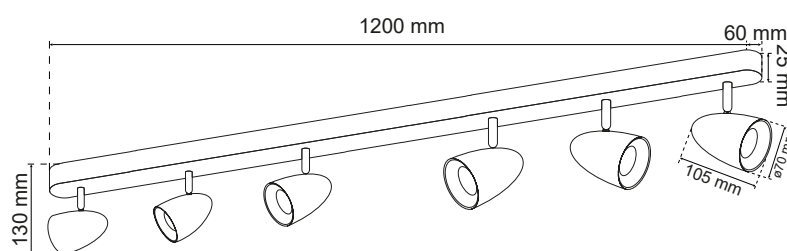

OVO 6 White Gold

EDO777244

Oprawa oświetleniowa OVO 6 White Gold

OVO to designerska lampa połączona z funkcją. Owalny i delikatny kształt ze złotym pierścieniem nada pomieszczeniu elegancji i ciepły klimat. Dostępna jest w dwóch klasycznych kolorach: białym i czarnym.

DANE OGÓLNE	EDO777244
Zastosowanie:	wewnątrz
Rodzaj montażu:	natynkowy
Miejsce montażu:	sufit
Rodzaj przyłączenia:	kostka śrubowa
Kolor:	czarny
Rodzaj wykończenia:	piaskowany
Materiał:	aluminium
Wymiary:	
-podstawa [mm]:	1200x60x25mm
-klosz [mm]:	∅70x105mm
-wysokość całkowita [mm]:	130mm
-długość całkowita [mm]:	1200mm
-odległość śrub montażowych [mm]:	-
Regulowany:	tak
Przesłona:	-
Gniazdo w komplecie:	tak
Typ gniazda:	GU10
Liczba gniazd:	1
Źródło światła w komplecie:	nie
DANE TECHNICZNE	
Moc maksymalna [W]:	6x35W
Napięcie znamionowe [V]:	220-240 V AC
Częstotliwość znamionowa [Hz]:	50-60 Hz
IP:	IP20
Klasa ochronności:	I
Zawartość rtęci:	nie
Warunki otoczenia [°C]:	-30...50°C
Minimalna odległość od oświetlanego obiektu [m]:	0,5m
DANE LOGISTYCZNE	
Opakowanie zbiorcze [szt.]:	6szt.
Waga [g]:	-
Waga z opakowaniem [g]:	-
EAN:	