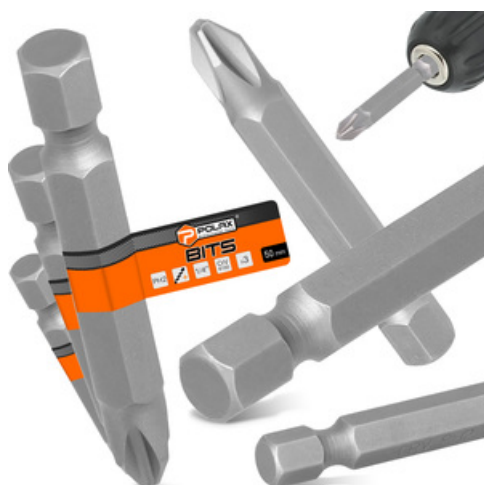

3x BIT WKREŃTARKI PH2 50mm Końcówka Magnetyczna 1/4 Philips Grot SOLIDNY

Primo-Dom

Rozmiar	1/4"
Zastosowanie	Prace stolarskie, remontowe, budowlane, wykończeniowe
Materiał wykonania	Stal chromowo-wanadowa
Dodatkowe właściwości	Magnetyczna końcówka
Liczba sztuk	3 szt.
Długość	50 mm
Typ	PH2