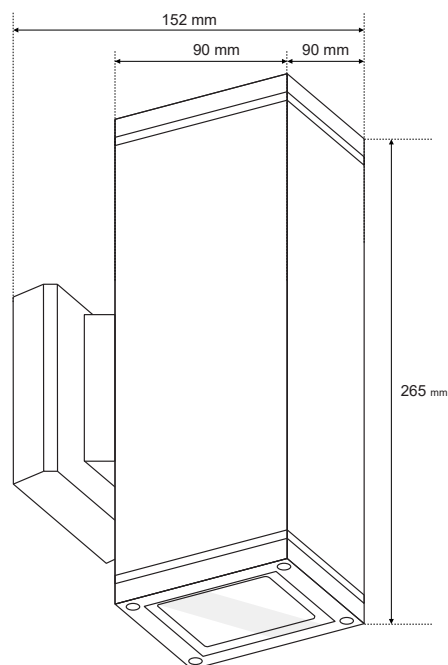

Oprawa ogrodowa WAMBA

Kinkiet WAMBA idealnie się nada jeśli pragniemy w przyciągający sposób oświetlić ciekawy element architektury, gdyż daje strumień światła, który ładnie wyeksponuje tablice z numerem mieszkania czy drzwi wejściowe.

DANE OGÓLNE	EDO777353
Zastosowanie:	na zewnątrz
Rodzaj montażu:	natynkowy
Miejsce montażu:	ściana
Rodzaj przyłączenia:	kostka śrubowa hermetyczna
Kolor:	czarny
Rodzaj wykończenia:	piaskowany
Materiał obudowy:	aluminium
Materiał przesłony:	szkło
Wymiary:	
-wysokość klosza [mm]:	265mm
-szerokość klosza [mm]:	90mm
-głębokość klosza [mm]:	90mm
-wysokość całkowita [mm]:	265mm
-szerokość całkowita [mm]:	90mm
-głębokość całkowita [mm]:	152mm
-przyścianka [mm]:	104x75x21mm
Regulowany:	nie
Klosz:	matowy, transparentny
Gniazdo w komplecie:	tak
Typ gniazda:	GU10
Liczba gniazd:	2
Źródło światła w komplecie:	nie
DANE TECHNICZNE	
Moc maksymalna [W]:	2x35W
Napięcie znamionowe [V]:	220-240 V AC
Częstotliwość znamionowa [Hz]:	50-60 Hz
IP:	IP54
Klasa ochronności:	I
Zawartość rtęci:	nie
Warunki otoczenia [°C]:	-30...50°C
Minimalna odległość od oświetlanego obiektu [m]:	0,5m
DANE LOGISTYCZNE	
Opakowanie zbiorcze [szt.]:	10szt.
Waga [g]:	912g
Waga z opakowaniem [g]:	1017g