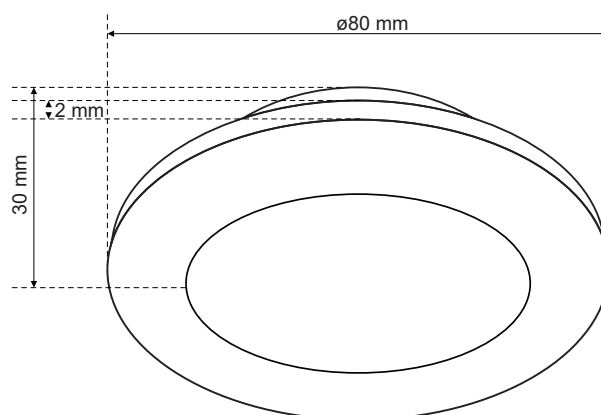

MURID Nickel

EDO®

EDO777294

Pierścień dekoracyjny MURID Nickel

MURID to uniwersalne wzornictwo i praktyczne rozwiązanie dla wnętrza mieszkania. Jest dostępny w czterech różnych kolorystykach co daje wiele możliwości łączenia go w prosty jak i oryginalnie kolorystycznie w danym pomieszczeniu. Dzięki jego regulowanemu pierścieniowi można ukierunkować światło w wybraną przez nas stronę.

DANE OGÓLNE	EDO777294
Zastosowanie:	wewnątrz
Rodzaj montażu:	podtynkowy
Miejsce montażu:	sufit
Kolor:	nikiel
Rodzaj wykończenia:	połysk
Materiał:	aluminium
Wymiary:	
-szerokość [m]:	ø80mm
-długość [m]:	-
-średnica pierścienia [mm]:	ø52mm
-wysokość całkowita [mm]:	30mm
-wysokość [mm]:	2mm
-otwór montażowy[mm]:	60mm
Regulowany:	nie
Przesłona:	-
Gniazdo w komplecie:	nie
Typ gniazda:	GU10/ Gx3,5
Liczba gniazd:	1
Źródło światła w komplecie:	nie
DANE TECHNICZNE	
Moc maksymalna [W]:	35W
Napięcie znamionowe [V]:	220-240 V AC/ 12 V DC
Częstotliwość znamionowa [Hz]:	50-60 Hz
IP:	IP20
Klasa ochronności:	II/III
Zawartość rtęci:	nie
Warunki otoczenia [°C]:	-20...50°C
Minimalna odległość od oświetlanego obiektu [m]:	0,5m
DANE LOGISTYCZNE	
Opakowanie zbiorcze [szt.]:	100szt.
Waga [g]:	27g
Waga z opakowaniem [g]:	41g