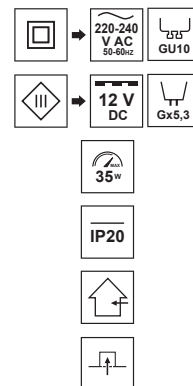

MURID Nickel

EDO®

EDO777294

Pierścień dekoracyjny MURID Nickel

MURID to uniwersalne wzornictwo i praktyczne rozwiązanie dla wnętrza mieszkania. Jest dostępny w czterech różnych kolorystykach co daje wiele możliwości łączenia go w prosty jak i oryginalnie kolorystycznie w danym pomieszczeniu. Dzięki jego regulowanemu pierścieniowi można ukierunkować światło w wybraną przez nas stronę.

DANE OGÓLNE	EDO777294
Zastosowanie:	wewnątrz
Rodzaj montażu:	podtynkowy
Miejsce montażu:	sufit
Kolor:	nikiel
Rodzaj wykończenia:	połysk
Materiał:	aluminium
Wymiary:	
-szerokość [m]:	ø80mm
-długość [m]:	-
-średnica pierścienia [mm]:	ø52mm
-wysokość całkowita [mm]:	30mm
-wysokość [mm]:	2mm
-otwór montażowy[mm]:	60mm
Regulowany:	nie
Przesłona:	-
Gniazdo w komplecie:	nie
Typ gniazda:	GU10/ Gx3,5
Liczba gniazd:	1
Źródło światła w komplecie:	nie
DANE TECHNICZNE	
Moc maksymalna [W]:	35W
Napięcie znamionowe [V]:	220-240 V AC/ 12 V DC
Częstotliwość znamionowa [Hz]:	50-60 Hz
IP:	IP20
Klasa ochronności:	II/III
Zawartość rtęci:	nie
Warunki otoczenia [°C]:	-20...50°C
Minimalna odległość od oświetlanego obiektu [m]:	0,5m
DANE LOGISTYCZNE	
Opakowanie zbiorcze [szt.]:	100szt.
Waga [g]:	27g
Waga z opakowaniem [g]:	41g