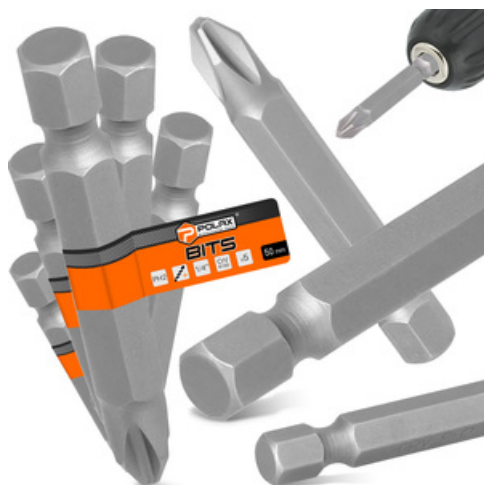

# 5x BIT WKREŃTARKI PH2 50mm Końcówka Magnetyczna 1/4 Philips Grot SOLIDNY

Primo-Dom

**Rozmiar**

**1/4"**

**Zastosowanie**

**Prace stolarskie, remontowe, budowlane,  
wykończeniowe**

**Materiał wykonania**

**Stal chromowo-wanadowa**

**Dodatkowe właściwości**

**Magnetyczna końcówka**

**Liczba sztuk**

**5 szt.**

**Długość**

**50 mm**

**Typ**

**PH2**