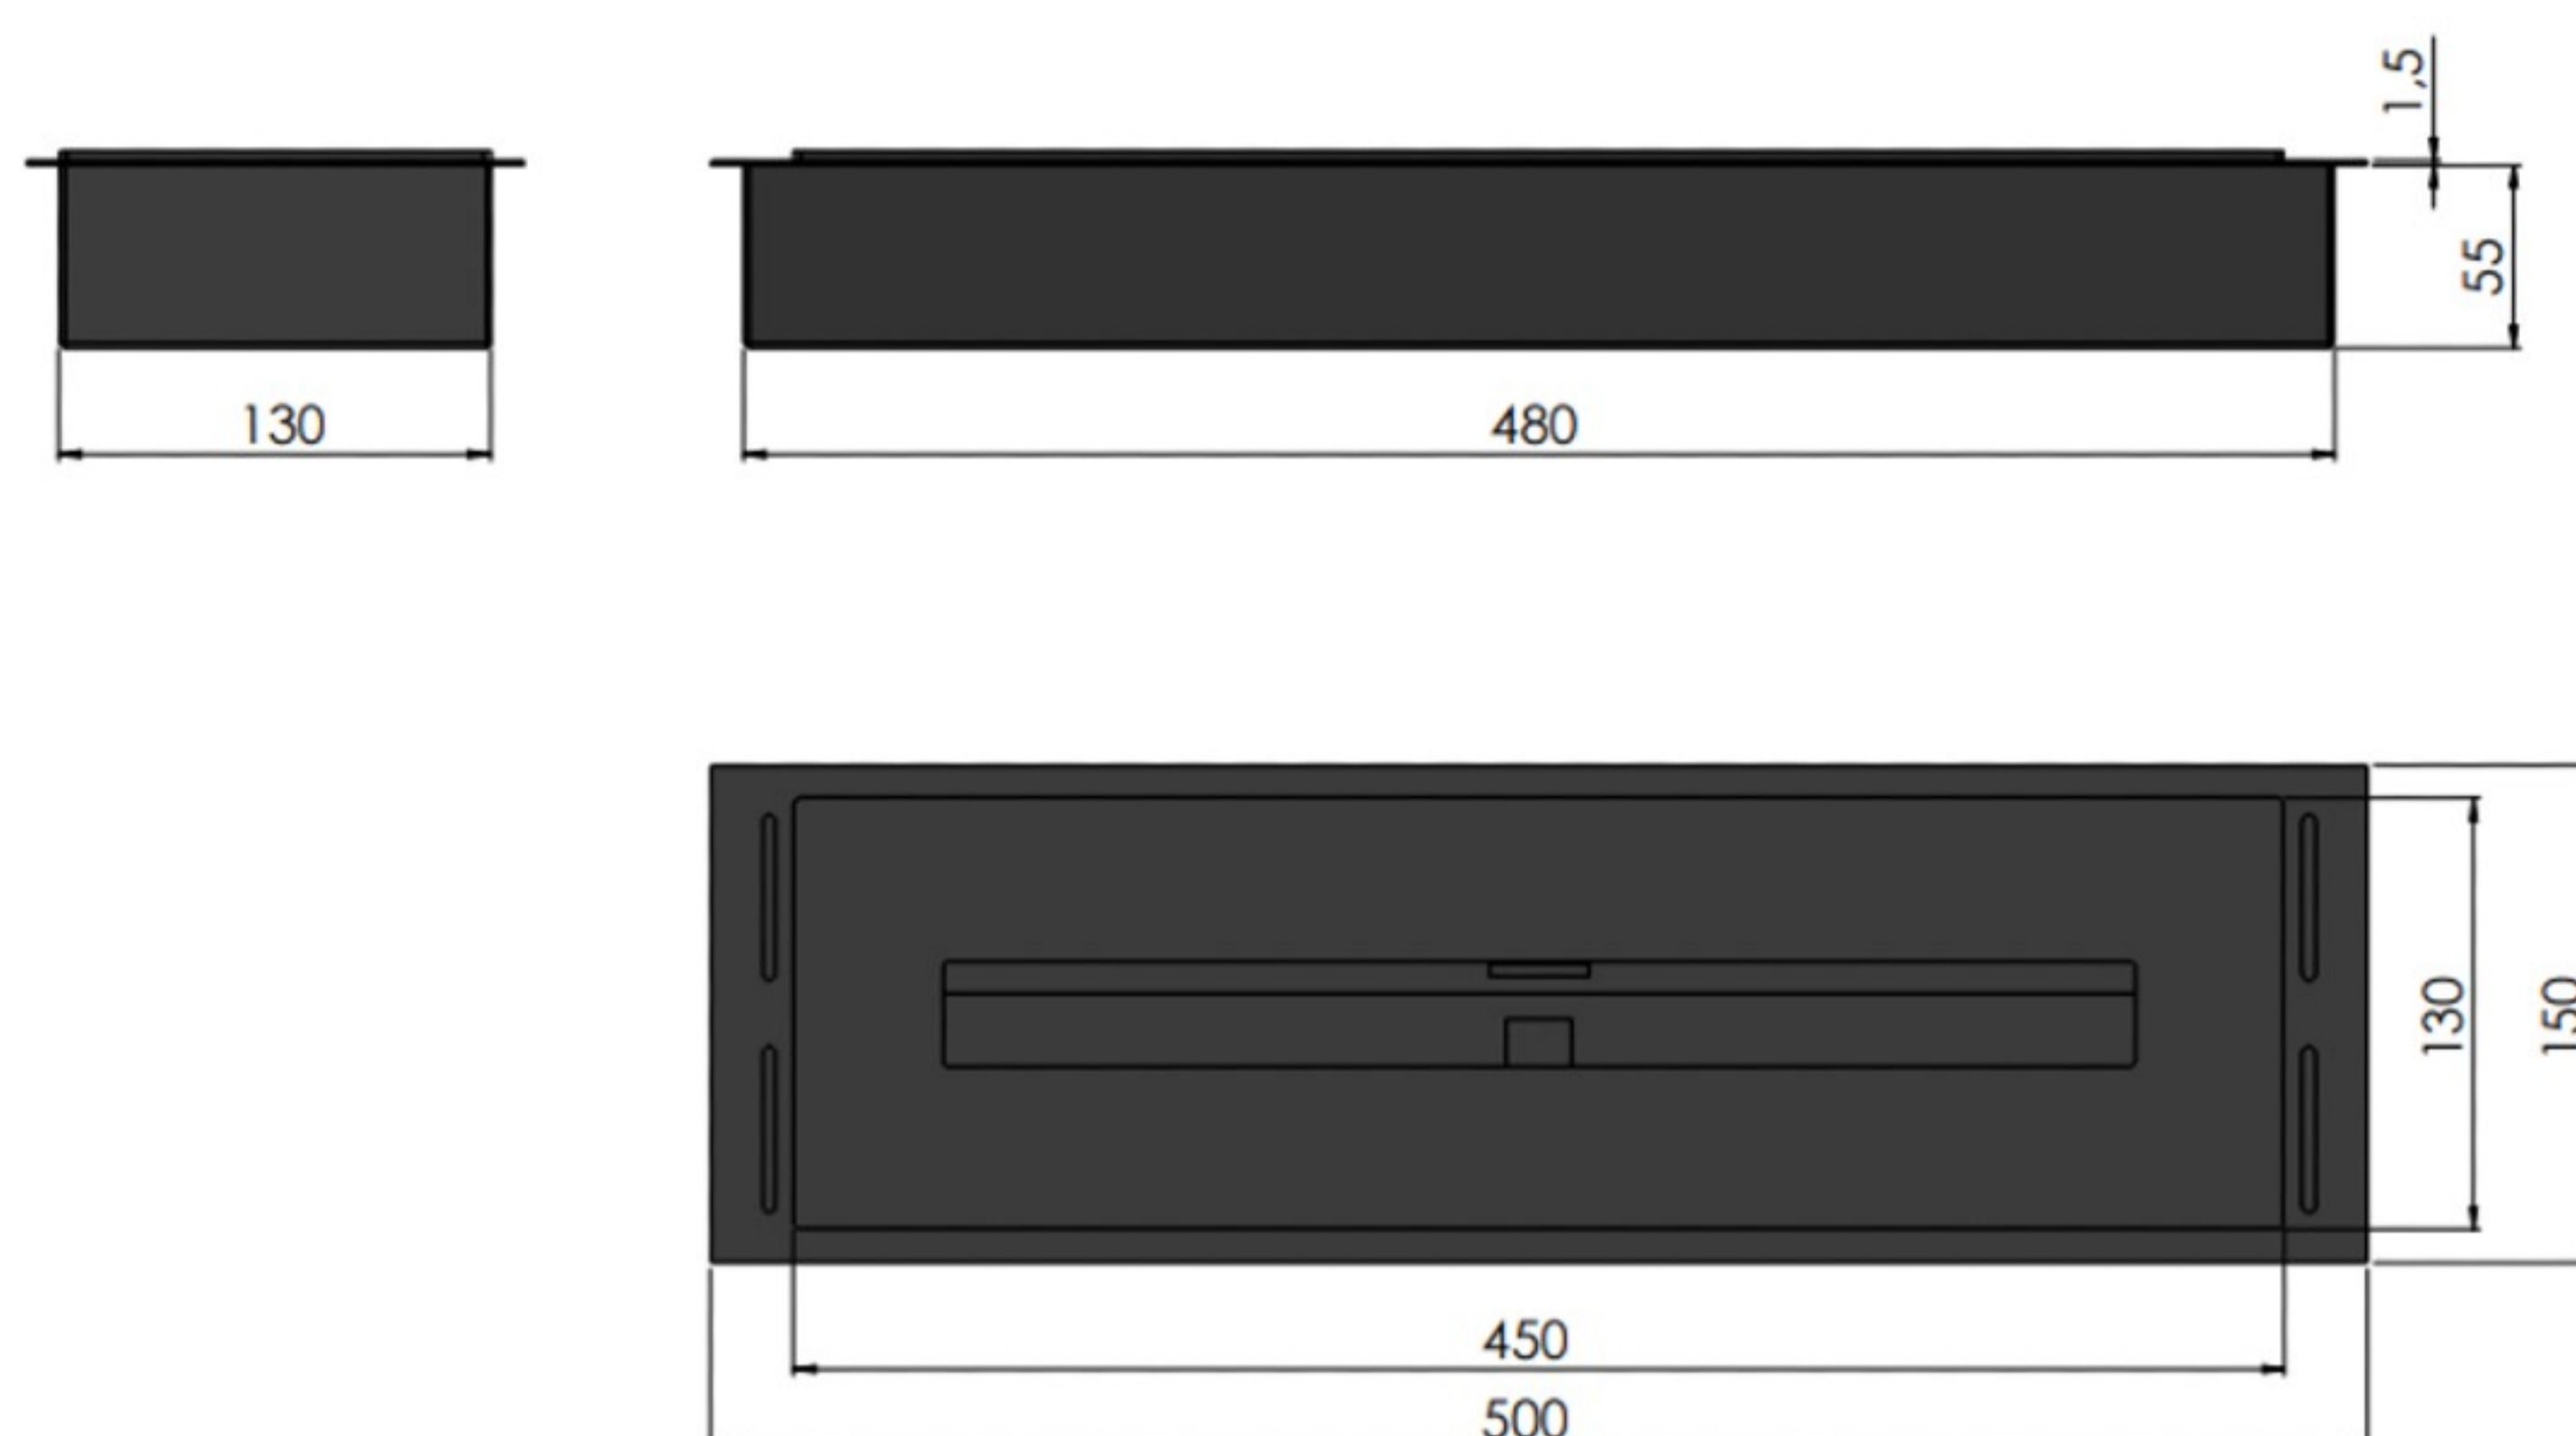

KARTA  
PRODUKTOWA

SIMPLE *fire*

Biokominek  
Inbox Simple 500 Black

WYMIARY: 500mm x 150 mm x 55mm

Typ - do zamontowania w otworze

Wymagana wielkość otworu: 490mm x 140mm x 60mm

SZYBA : BRAK  
PALENISKO :450mm (Poj.1L)  
CZAS SPALANIA :2-3 godz.  
TYP PALNIKA - prosty  
MATERIAŁ : wkład stal INOX obudowa- stal malowana proszkowo  
IZOLACJA - brak  
KOLOR STANDARDOWY - czarna obudowa, palnik INOX  
WAGA - 8kg

Posiada system odpowietrzający, który zapobiega powstaniu ciśnienia pod palnikiem przy ewentualnym przelaniu paliwa.

Wkład z włókna ceramicznego podnosi bezpieczeństwo, a także wydłuża i optymalizuje proces palenia. Ruchoma zasuwka pozwala na regulację płomienia oraz służy do zagaszania kominka.